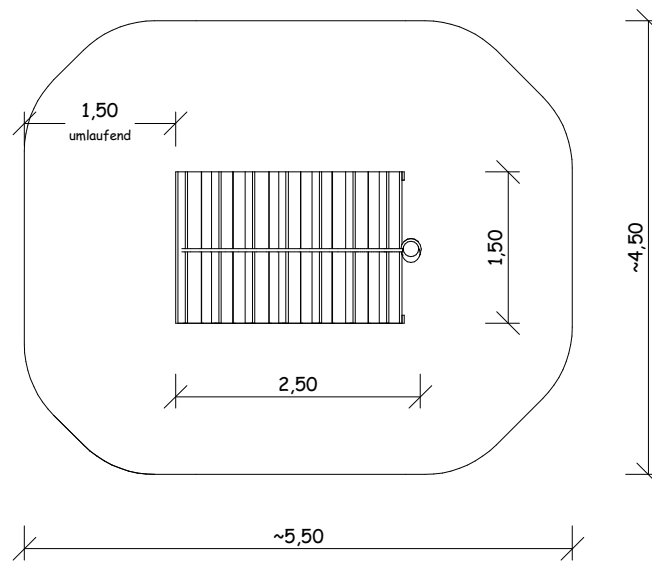

09.02.04 - Hangrampe

Maßstab: 1:75

Ansicht

Draufsicht

Perspektive

Bei allen Maßen handelt es sich um ca. Maße, die im Endprodukt geringfügig abweichen können, da wir mit naturgewachsenen Eichenhölzern arbeiten.