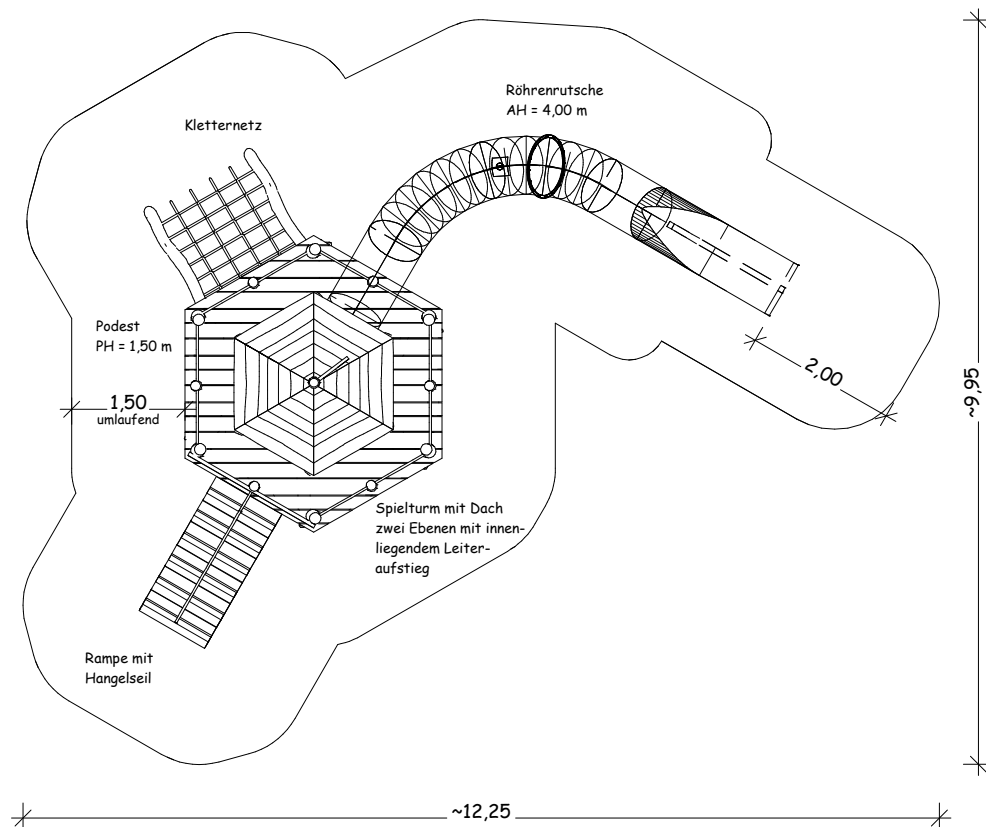

Ansicht

Draufsicht

Maßstab:	1 : 100	Format:	DIN A4	Blatt:	1 / 2
----------	---------	---------	--------	--------	-------

Standard-Katalog
Seite 153

Art.-Nr.: 14.02.00
Großer Leuchtturm

	Datum	Name
Bearb.	27.09.2021	W.Unbehaun
angewandte Normen	DIN EN 1176 - 1 : 2017	
	DIN EN 1176 - 3 : 2017	
	-	

Bei allen Maßen handelt es sich um ca. Maße, die im Endprodukt geringfügig abweichen können, da wir mit naturgewachsenen Eichenhölzern arbeiten.

Perspektiven

Maßstab:	-	Format:	DIN A4	Blatt:	2 / 2
----------	---	---------	--------	--------	-------

Standard-Katalog
Seite 153

Art.-Nr.: 14.02.00
Großer Leuchtturm

	Datum	Name
Bearb.	27.09.2021	W.Unbehaun
angewandte Normen	DIN EN 1176 - 1 : 2017	
	DIN EN 1176 - 3 : 2017	
	-	

Bei allen Maßen handelt es sich um ca. Maße, die im Endprodukt geringfügig abweichen können, da wir mit naturgewachsenen Eichenholzern arbeiten.