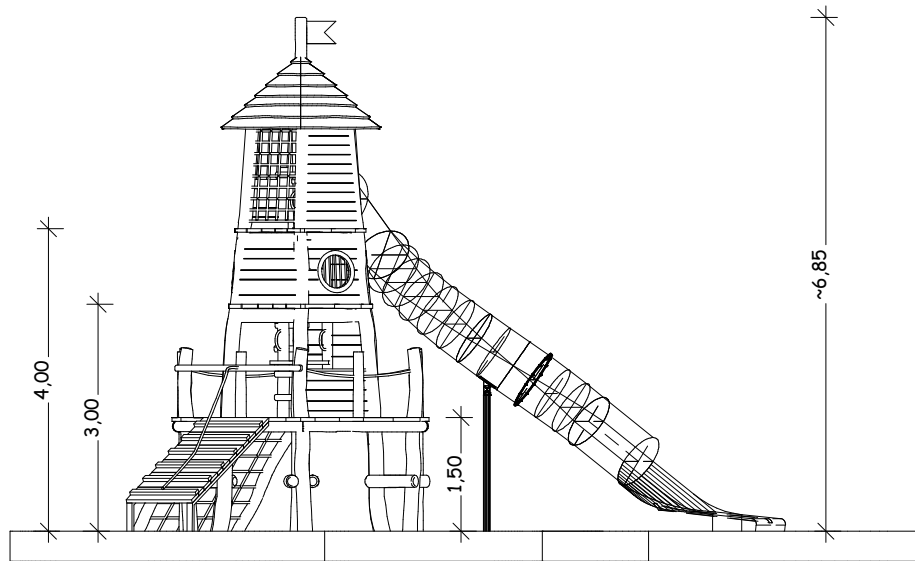

Ansicht

Draufsicht

Maßstab:	1 : 100	Format:	DIN A4	Blatt:	1 / 2
----------	---------	---------	--------	--------	-------

Standard-Katalog
Seite 153

Art.-Nr.: 14.02.00
Großer Leuchtturm

	Datum	Name
Bearb.	27.09.2021	W.Unbehaun
angewandte Normen	DIN EN 1176 - 1 : 2017	
	DIN EN 1176 - 3 : 2017	
	-	

Bei allen Maßen handelt es sich um ca. Maße, die im Endprodukt geringfügig abweichen können, da wir mit naturgewachsenen Eichenhölzern arbeiten.

Perspektiven

Maßstab:	-	Format:	DIN A4	Blatt:	2 / 2
----------	---	---------	--------	--------	-------

Standard-Katalog
Seite 153

Art.-Nr.: 14.02.00
Großer Leuchtturm

	Datum	Name
Bearb.	27.09.2021	W.Unbehaun
angewandte Normen	DIN EN 1176 - 1 : 2017	
	DIN EN 1176 - 3 : 2017	
	-	

Bei allen Maßen handelt es sich um ca. Maße, die im Endprodukt geringfügig abweichen können, da wir mit naturgewachsenen Eichenholzern arbeiten.