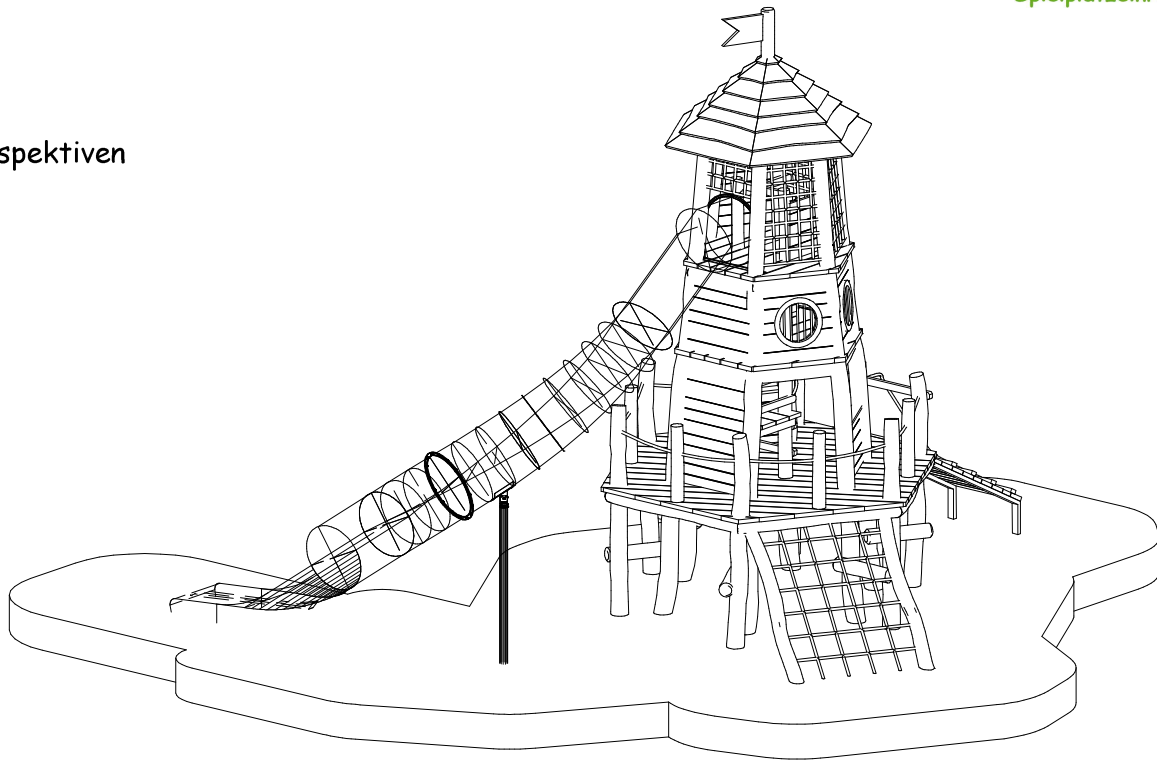

Perspektiven

Maßstab:	-	Format:	DIN A4	Blatt:	2 / 2

Standard-Katalog
Seite 153

Art.-Nr.: 14.02.00
Großer Leuchtturm

	Datum	Name
Bearb.	27.09.2021	W.Unbehaun
angewandte Normen	DIN EN 1176 - 1 : 2017	
	DIN EN 1176 - 3 : 2017	
	-	

Bei allen Maßen handelt es sich um ca. Maße, die im Endprodukt geringfügig abweichen können, da wir mit naturgewachsenen Eichenholzern arbeiten.