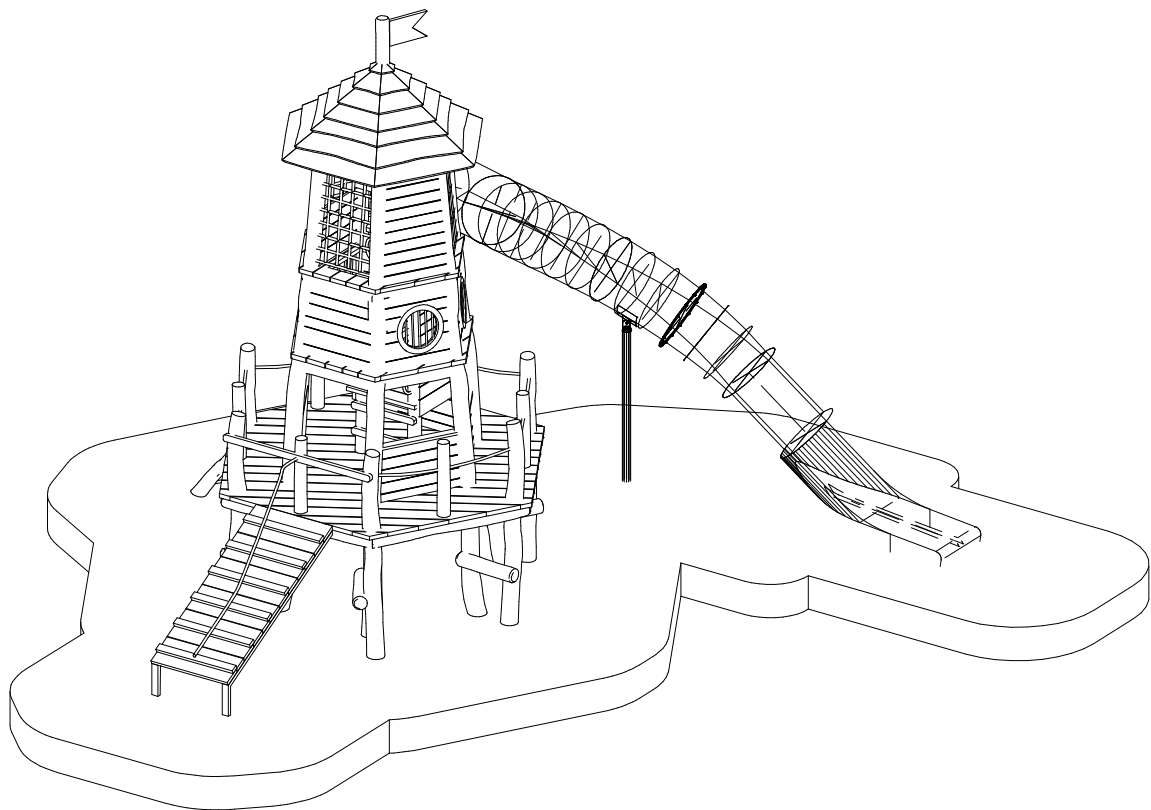

Ansicht

Draufsicht

Maßstab:	1 : 100	Format:	DIN A4	Blatt:	1 / 2
----------	---------	---------	--------	--------	-------

Standard-Katalog
Seite 153

Art.-Nr.: 14.02.00
Großer Leuchtturm

	Datum	Name
Bearb.	27.09.2021	W.Unbehaun
angewandte Normen	DIN EN 1176 - 1 : 2017	
	DIN EN 1176 - 3 : 2017	
	-	

Bei allen Maßen handelt es sich um ca. Maße, die im Endprodukt geringfügig abweichen können, da wir mit naturgewachsenen Eichenhölzern arbeiten.

Perspektiven

Maßstab:	-	Format:	DIN A4	Blatt:	2 / 2
----------	---	---------	--------	--------	-------

Standard-Katalog
Seite 153

Art.-Nr.: 14.02.00
Großer Leuchtturm

	Datum	Name
Bearb.	27.09.2021	W.Unbehaun
angewandte Normen	DIN EN 1176 - 1 : 2017	
	DIN EN 1176 - 3 : 2017	
	-	

Bei allen Maßen handelt es sich um ca. Maße, die im Endprodukt geringfügig abweichen können, da wir mit naturgewachsenen Eichenholzern arbeiten.