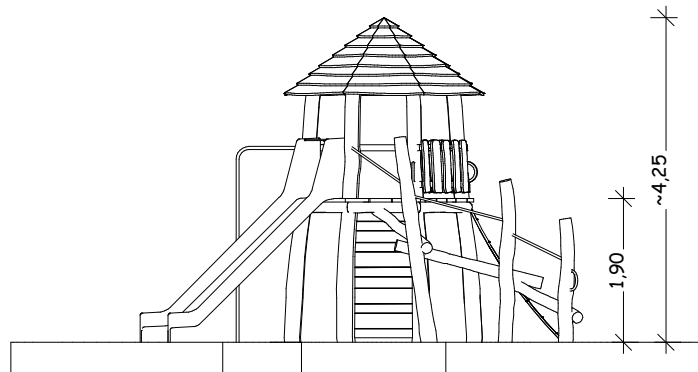

Ansicht

Draufsicht

Maßstab:	1 : 100	Format:	DIN A4	Blatt:	1 / 2
----------	---------	---------	--------	--------	-------

Standard-Katalog
Seite 152

Art.-Nr.: 14.01.07
Achteckspielturm

	Datum	Name
Bearb.	27.09.2021	W.Unbehaun
angewandte Normen	DIN EN 1176 - 1 : 2017	
	DIN EN 1176 - 3 : 2017	
	-	

Bei allen Maßen handelt es sich um ca. Maße, die im Endprodukt geringfügig abweichen können, da wir mit naturgewachsenen Eichenhölzern arbeiten.

Perspektiven

Maßstab:	-	Format:	DIN A4	Blatt:	2 / 2
----------	---	---------	--------	--------	-------

Standard-Katalog
Seite 152

Art.-Nr.: 14.01.07
Achteckspielturm

	Datum	Name
Bearb.	27.09.2021	W.Unbehaun
angewandte Normen	DIN EN 1176 - 1 : 2017	
	DIN EN 1176 - 3 : 2017	
	-	

Bei allen Maßen handelt es sich um ca. Maße, die im Endprodukt geringfügig abweichen können, da wir mit naturgewachsenen Eichenhölzern arbeiten.