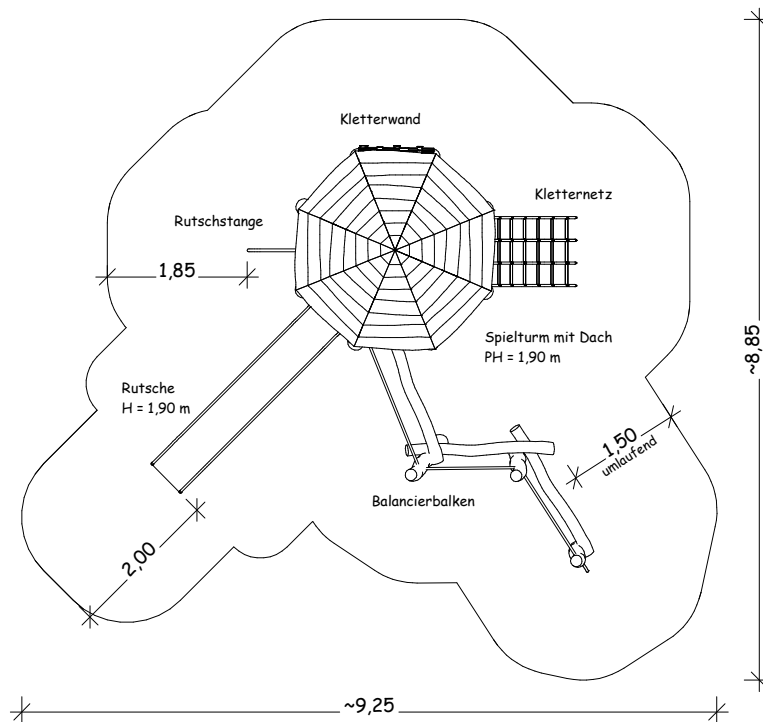

Ansicht

Draufsicht

Maßstab:	1 : 100	Format:	DIN A4	Blatt:	1 / 2
----------	---------	---------	--------	--------	-------

Standard-Katalog
Seite 152

Art.-Nr.: 14.01.07
Achteckspielturm

	Datum	Name
Bearb.	27.09.2021	W.Unbehaun
angewandte Normen	DIN EN 1176 - 1 : 2017	
	DIN EN 1176 - 3 : 2017	
	-	

Bei allen Maßen handelt es sich um ca. Maße, die im Endprodukt geringfügig abweichen können, da wir mit naturgewachsenen Eichenhölzern arbeiten.

Perspektiven

Maßstab:	-	Format:	DIN A4	Blatt:	2 / 2
----------	---	---------	--------	--------	-------

Standard-Katalog
Seite 152

Art.-Nr.: 14.01.07
Achteckspielturm

	Datum	Name
Bearb.	27.09.2021	W.Unbehaun
angewandte Normen	DIN EN 1176 - 1 : 2017	
	DIN EN 1176 - 3 : 2017	
	-	

Bei allen Maßen handelt es sich um ca. Maße, die im Endprodukt geringfügig abweichen können, da wir mit naturgewachsenen Eichenhölzern arbeiten.