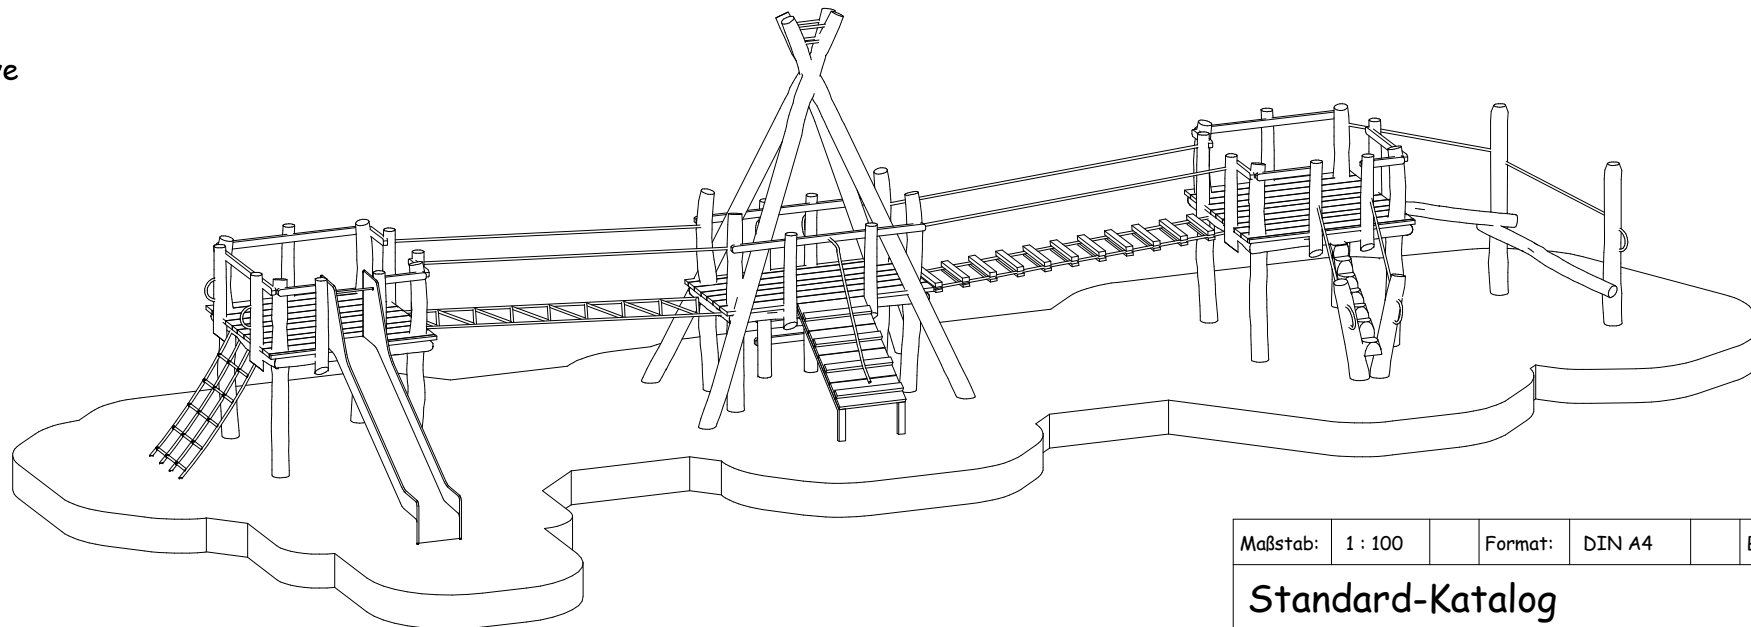

Standard-Katalog
Seite 149

	Datum	Name
Bearb.	19.04.2021	W.Unbehaun
angewandte Normen	DIN EN 1176 - 1 : 2017	
	DIN EN 1176 - 3 : 2017	
	-	

Art.-Nr.: 12.03.07 - Lange Achtzehn

Ansicht

Perspektive

Bei allen Maßen handelt es sich um ca. Maße, die im Endprodukt geringfügig abweichen können, da wir mit naturgewachsenen Eichenhölzern arbeiten.

Maßstab:	1 : 100	Format:	DIN A4	Blatt:	2 / 2
----------	---------	---------	--------	--------	-------

Standard-Katalog
Seite 149

Art.-Nr.: 12.03.07 - Lange Achtzehn

	Datum	Name
Bearb.	19.04.2021	W.Unbehaun
angewandte Normen	DIN EN 1176 - 1 : 2017	
	DIN EN 1176 - 3 : 2017	
	-	