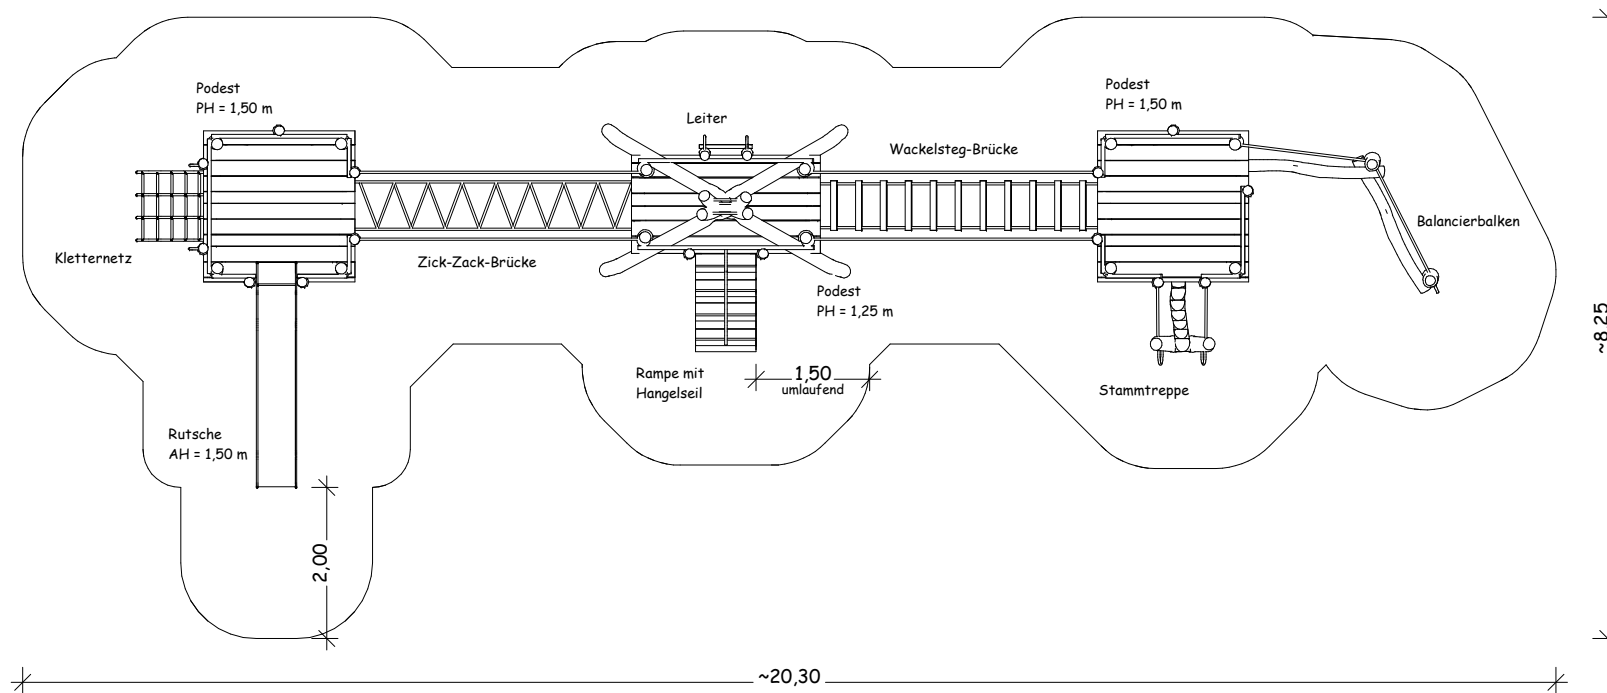

Draufsicht

Bei allen Maßen handelt es sich um ca. Maße, die im Endprodukt geringfügig abweichen können, da wir mit naturgewachsenen Eichenhölzern arbeiten.

Maßstab:	1 : 100	Format:	DIN A4	Blatt:	1 / 2
----------	---------	---------	--------	--------	-------

Standard-Katalog
Seite 149

	Datum	Name
Bearb.	19.04.2021	W.Unbehaun
angewandte Normen	DIN EN 1176 - 1 : 2017	
	DIN EN 1176 - 3 : 2017	
	-	

Art.-Nr.: 12.03.07 - Lange Achtzehn

Ansicht

Perspektive

Bei allen Maßen handelt es sich um ca. Maße, die im Endprodukt geringfügig abweichen können, da wir mit naturgewachsenen Eichenhölzern arbeiten.

Maßstab:	1 : 100	Format:	DIN A4	Blatt:	2 / 2
----------	---------	---------	--------	--------	-------

Standard-Katalog
Seite 149

Art.-Nr.: 12.03.07 - Lange Achtzehn

	Datum	Name
Bearb.	19.04.2021	W.Unbehaun
angewandte Normen	DIN EN 1176 - 1 : 2017	
	DIN EN 1176 - 3 : 2017	
	-	