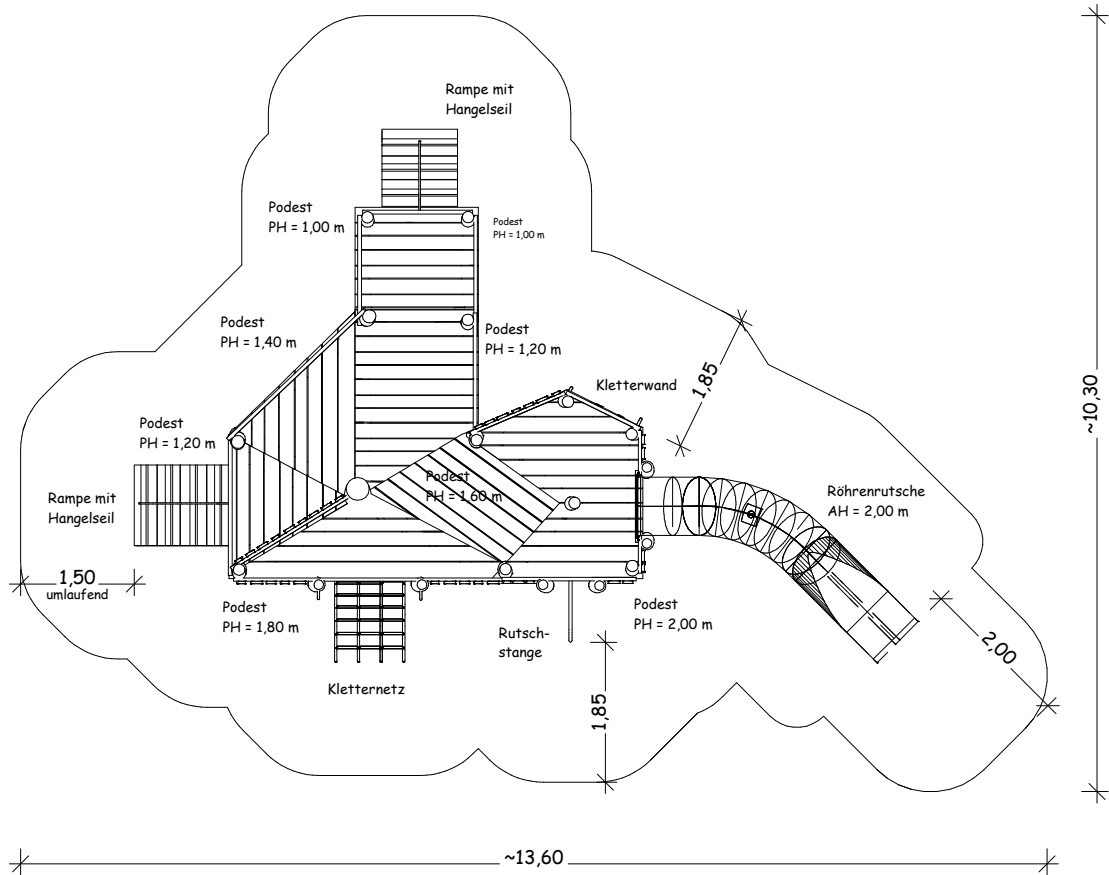

Ansicht

Draufsicht

Maßstab:	1 : 100	Format:	DIN A4	Blatt:	1 / 2
----------	---------	---------	--------	--------	-------

Standard-Katalog
Seite 148

Art.-Nr.: 12.03.04 - Irrgarten
mit Röhrenrutsche

	Datum	Name
Bearb.	22.09.2021	W.Unbehan
angewandte Normen	DIN EN 1176 - 1 : 2017	
	DIN EN 1176 - 3 : 2017	
	-	

Bei allen Maßen handelt es sich um ca. Maße, die im Endprodukt geringfügig abweichen können, da wir mit naturgewachsenen Eichenhölzern arbeiten.

Perspektiven

Maßstab:	-	Format:	DIN A4	Blatt:	2 / 2
----------	---	---------	--------	--------	-------

Standard-Katalog
Seite 148

**Art.-Nr.: 12.03.04 - Irrgarten
 mit Röhrenrutsche**

	Datum	Name
Bearb.	22.09.2021	W.Unbehaun
angewandte Normen	DIN EN 1176 - 1 : 2017	
	DIN EN 1176 - 3 : 2017	
	-	

Bei allen Maßen handelt es sich um ca. Maße, die im Endprodukt geringfügig abweichen können, da wir mit naturgewachsenen Eichenhölzern arbeiten.