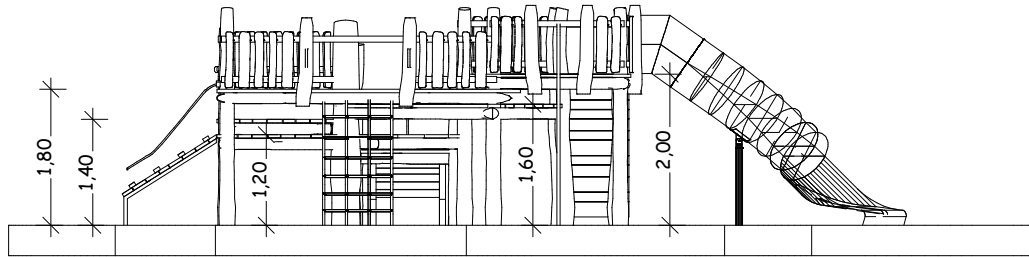

Ansicht

Draufsicht

Maßstab:	1 : 100	Format:	DIN A4	Blatt:	1 / 2
----------	---------	---------	--------	--------	-------

Standard-Katalog
Seite 148

Art.-Nr.: 12.03.04 - Irrgarten
mit Röhrenrutsche

	Datum	Name
Bearb.	22.09.2021	W.Unbehan
angewandte Normen	DIN EN 1176 - 1 : 2017	
	DIN EN 1176 - 3 : 2017	
	-	

Bei allen Maßen handelt es sich um ca. Maße, die im Endprodukt geringfügig abweichen können, da wir mit naturgewachsenen Eichenhölzern arbeiten.

Perspektiven

Maßstab:	-	Format:	DIN A4	Blatt:	2 / 2
----------	---	---------	--------	--------	-------

Standard-Katalog
Seite 148

**Art.-Nr.: 12.03.04 - Irrgarten
 mit Röhrenrutsche**

	Datum	Name
Bearb.	22.09.2021	W.Unbehaun
angewandte Normen	DIN EN 1176 - 1 : 2017	
	DIN EN 1176 - 3 : 2017	
	-	

Bei allen Maßen handelt es sich um ca. Maße, die im Endprodukt geringfügig abweichen können, da wir mit naturgewachsenen Eichenhölzern arbeiten.