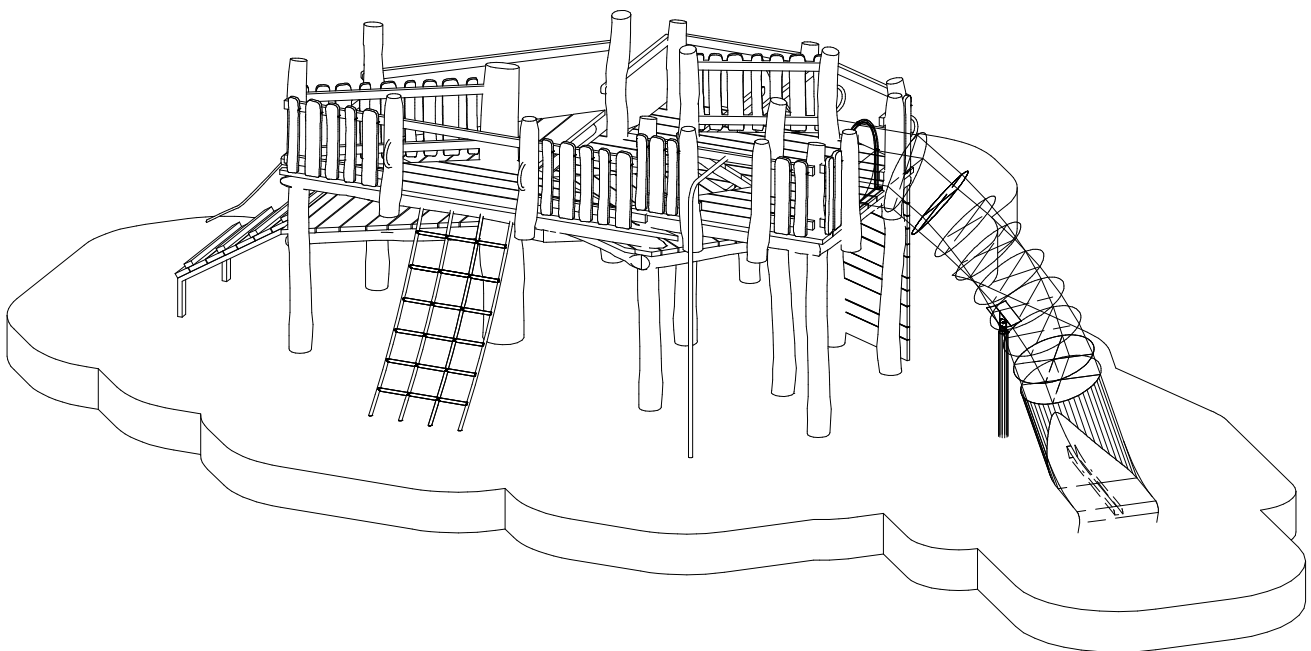

Ansicht

Draufsicht

Maßstab:	1 : 100	Format:	DIN A4	Blatt:	1 / 2
----------	---------	---------	--------	--------	-------

Standard-Katalog
Seite 148

Art.-Nr.: 12.03.04 - Irrgarten
mit Röhrenrutsche

	Datum	Name
Bearb.	22.09.2021	W.Unbehan
angewandte Normen	DIN EN 1176 - 1 : 2017	
	DIN EN 1176 - 3 : 2017	
	-	

Bei allen Maßen handelt es sich um ca. Maße, die im Endprodukt geringfügig abweichen können, da wir mit naturgewachsenen Eichenhölzern arbeiten.

Perspektiven

Maßstab:	-	Format:	DIN A4	Blatt:	2 / 2
----------	---	---------	--------	--------	-------

Standard-Katalog
Seite 148

**Art.-Nr.: 12.03.04 - Irrgarten
 mit Röhrenrutsche**

	Datum	Name
Bearb.	22.09.2021	W.Unbehaun
angewandte Normen	DIN EN 1176 - 1 : 2017	
	DIN EN 1176 - 3 : 2017	
	-	

Bei allen Maßen handelt es sich um ca. Maße, die im Endprodukt geringfügig abweichen können, da wir mit naturgewachsenen Eichenhölzern arbeiten.