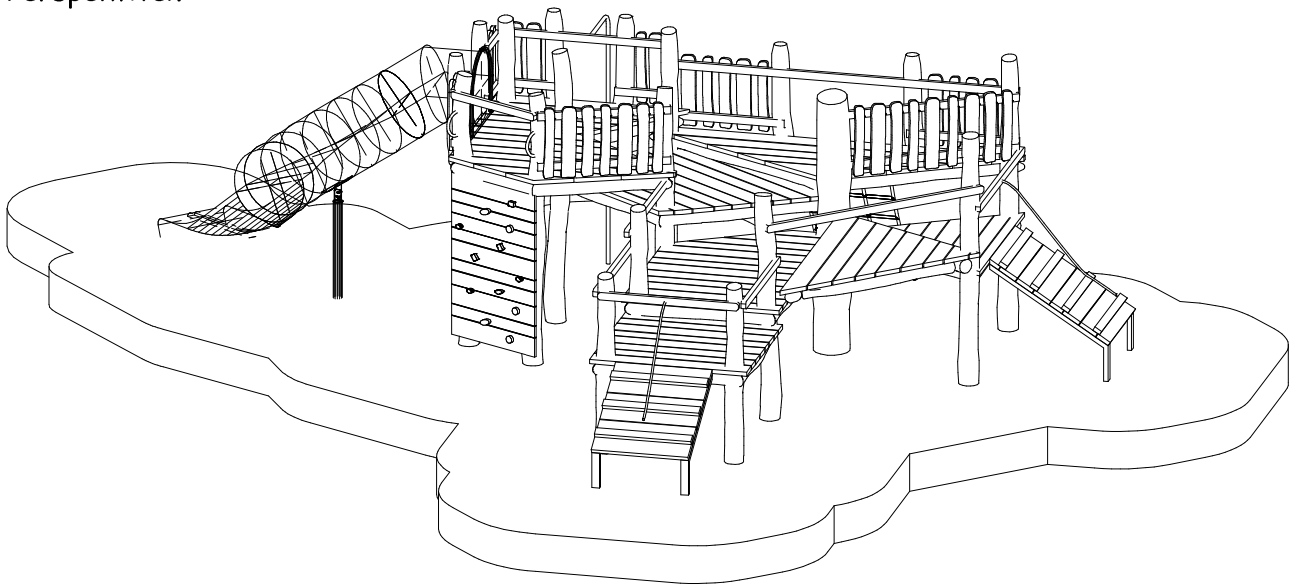

Ansicht

Draufsicht

Maßstab:	1 : 100	Format:	DIN A4	Blatt:	1 / 2
----------	---------	---------	--------	--------	-------

Standard-Katalog
Seite 148

Art.-Nr.: 12.03.04 - Irrgarten
mit Röhrenrutsche

	Datum	Name
Bearb.	22.09.2021	W.Unbehan
angewandte Normen	DIN EN 1176 - 1 : 2017	
	DIN EN 1176 - 3 : 2017	
	-	

Bei allen Maßen handelt es sich um ca. Maße, die im Endprodukt geringfügig abweichen können, da wir mit naturgewachsenen Eichenhölzern arbeiten.

Perspektiven

Maßstab:	-	Format:	DIN A4	Blatt:	2 / 2
----------	---	---------	--------	--------	-------

Standard-Katalog
Seite 148

**Art.-Nr.: 12.03.04 - Irrgarten
 mit Röhrenrutsche**

	Datum	Name
Bearb.	22.09.2021	W.Unbehaun
angewandte Normen	DIN EN 1176 - 1 : 2017	
	DIN EN 1176 - 3 : 2017	
	-	

Bei allen Maßen handelt es sich um ca. Maße, die im Endprodukt geringfügig abweichen können, da wir mit naturgewachsenen Eichenhölzern arbeiten.