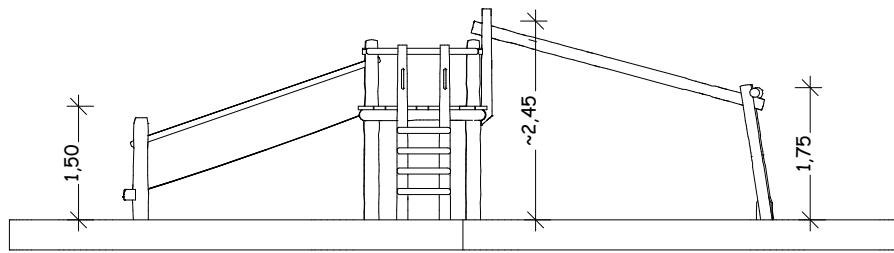

Ansicht

Draufsicht

Perspektive

Maßstab:	1 : 100	Format:	DIN A4	Blatt:	1 / 1
----------	---------	---------	--------	--------	-------

Standard-Katalog
Seite 148

Art.-Nr.: 12.03.02
Kleine Anstrengung

	Datum	Name
Bearb.	22.09.2021	W.Unbehaun
angewandte Normen	DIN EN 1176 - 1 : 2017	
	-	-

Bei allen Maßen handelt es sich um ca. Maße, die im Endprodukt geringfügig abweichen können, da wir mit naturgewachsenen Eichenhölzern arbeiten.