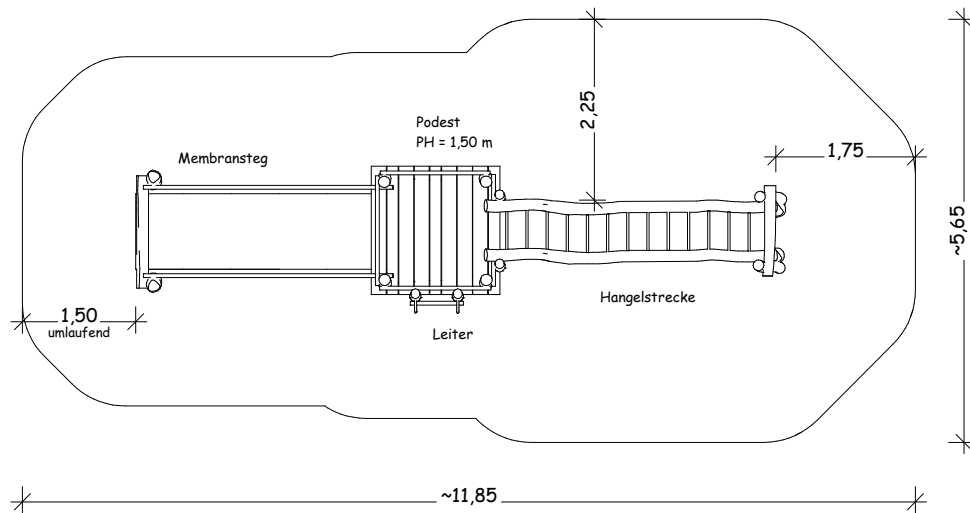

Ansicht

Draufsicht

Perspektive

Maßstab:	1 : 100	Format:	DIN A4	Blatt:	1 / 1
----------	---------	---------	--------	--------	-------

Standard-Katalog
Seite 148

Art.-Nr.: 12.03.02
Kleine Anstrengung

	Datum	Name
Bearb.	22.09.2021	W.Unbehaun
angewandte Normen	DIN EN 1176 - 1 : 2017	
	-	-

Bei allen Maßen handelt es sich um ca. Maße, die im Endprodukt geringfügig abweichen können, da wir mit naturgewachsenen Eichenhölzern arbeiten.