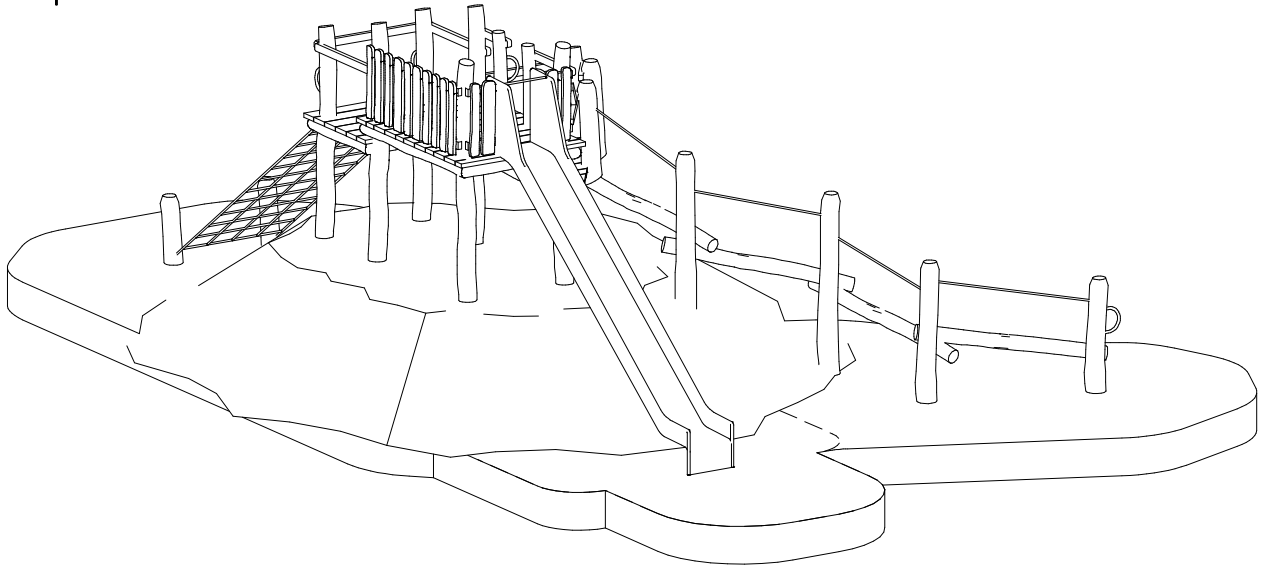

Ansicht

Draufsicht

Maßstab:	1 : 100	Format:	DIN A4	Blatt:	1 / 2
----------	---------	---------	--------	--------	-------

Standard-Katalog
Seite 146

Art.-Nr.: 12.02.08 - Hügelpodeste

	Datum	Name
Bearb.	22.09.2021	W.Unbehan
angewandte Normen	DIN EN 1176 - 1 : 2017	
	DIN EN 1176 - 3 : 2017	
	-	

Bei allen Maßen handelt es sich um ca. Maße, die im Endprodukt geringfügig abweichen können, da wir mit naturgewachsenen Eichenhölzern arbeiten.

Perspektiven

Maßstab:	-	Format:	DIN A4	Blatt:	2 / 2
----------	---	---------	--------	--------	-------

Standard-Katalog
Seite 146

Art.-Nr.: 12.02.08 - Hügelpodeste

	Datum	Name
Bearb.	22.09.2021	W.Unbehaun
angewandte Normen	DIN EN 1176 - 1 : 2017	
	DIN EN 1176 - 3 : 2017	
	-	

Bei allen Maßen handelt es sich um ca. Maße, die im Endprodukt geringfügig abweichen können, da wir mit naturgewachsenen Eichenhölzern arbeiten.