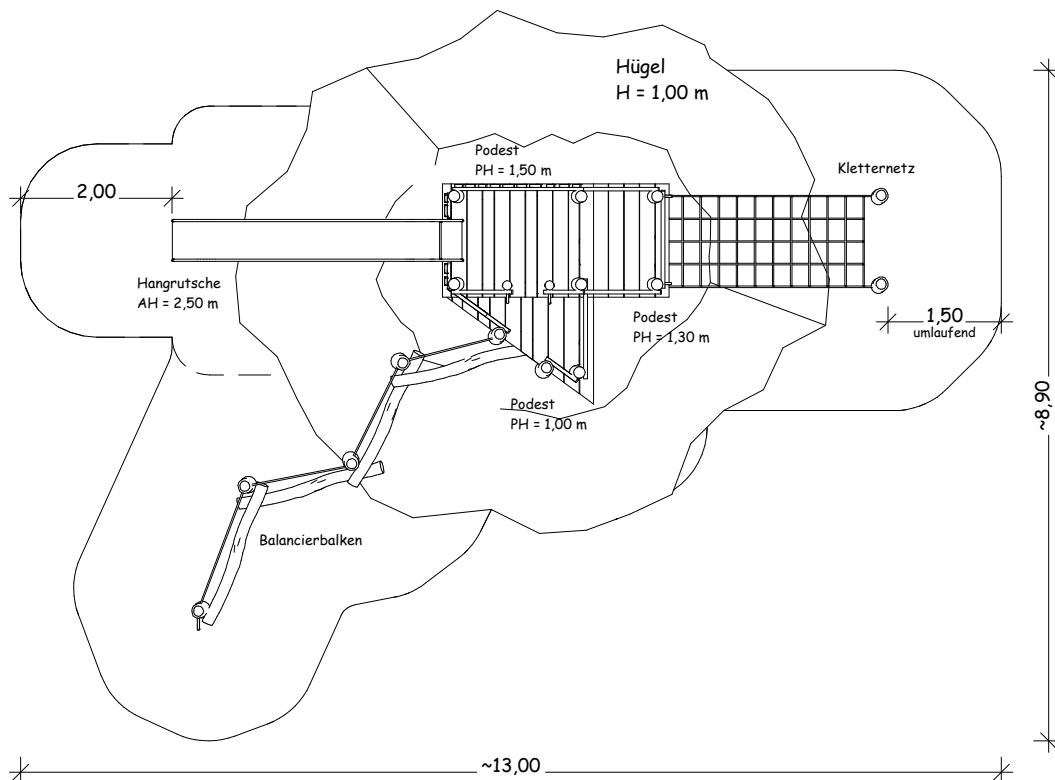

Ansicht

Draufsicht

Maßstab:	1 : 100	Format:	DIN A4	Blatt:	1 / 2
----------	---------	---------	--------	--------	-------

Standard-Katalog
Seite 146

Art.-Nr.: 12.02.08 - Hügelpodeste

	Datum	Name
Bearb.	22.09.2021	W.Unbehan
angewandte Normen	DIN EN 1176 - 1 : 2017	
	DIN EN 1176 - 3 : 2017	
	-	

Bei allen Maßen handelt es sich um ca. Maße, die im Endprodukt geringfügig abweichen können, da wir mit naturgewachsenen Eichenhölzern arbeiten.

Perspektiven

Maßstab:	-	Format:	DIN A4	Blatt:	2 / 2
----------	---	---------	--------	--------	-------

Standard-Katalog
Seite 146

Art.-Nr.: 12.02.08 - Hügelpodeste

	Datum	Name
Bearb.	22.09.2021	W.Unbehaun
angewandte Normen	DIN EN 1176 - 1 : 2017	
	DIN EN 1176 - 3 : 2017	
	-	

Bei allen Maßen handelt es sich um ca. Maße, die im Endprodukt geringfügig abweichen können, da wir mit naturgewachsenen Eichenhölzern arbeiten.