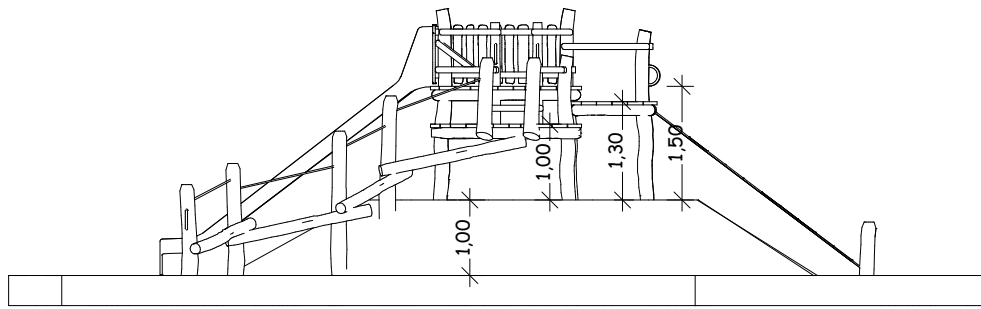

Ansicht

Draufsicht

Maßstab:	1 : 100	Format:	DIN A4	Blatt:	1 / 2
----------	---------	---------	--------	--------	-------

Standard-Katalog
Seite 146

Art.-Nr.: 12.02.08 - Hügelpodeste

	Datum	Name
Bearb.	22.09.2021	W.Unbehan
angewandte Normen	DIN EN 1176 - 1 : 2017	
	DIN EN 1176 - 3 : 2017	
	-	

Bei allen Maßen handelt es sich um ca. Maße, die im Endprodukt geringfügig abweichen können, da wir mit naturgewachsenen Eichenhölzern arbeiten.

Perspektiven

Maßstab:	-	Format:	DIN A4	Blatt:	2 / 2
----------	---	---------	--------	--------	-------

Standard-Katalog
Seite 146

Art.-Nr.: 12.02.08 - Hügelpodeste

	Datum	Name
Bearb.	22.09.2021	W.Unbehaun
angewandte Normen	DIN EN 1176 - 1 : 2017	
	DIN EN 1176 - 3 : 2017	
	-	

Bei allen Maßen handelt es sich um ca. Maße, die im Endprodukt geringfügig abweichen können, da wir mit naturgewachsenen Eichenhölzern arbeiten.