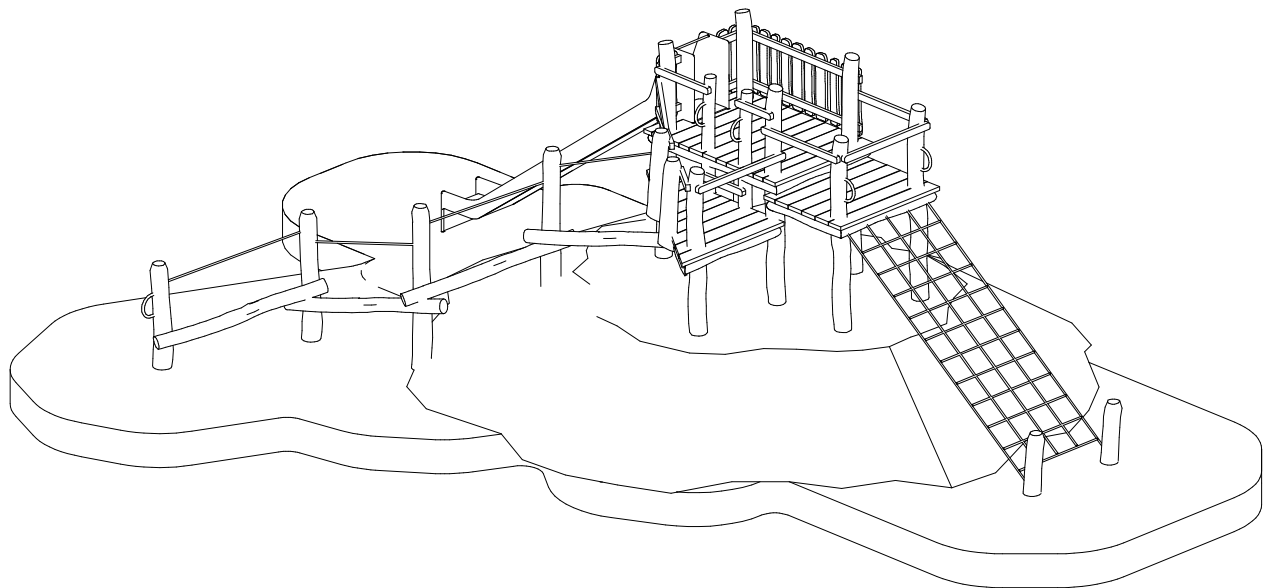

Ansicht

Draufsicht

Maßstab:	1 : 100	Format:	DIN A4	Blatt:	1 / 2
----------	---------	---------	--------	--------	-------

Standard-Katalog
Seite 146

Art.-Nr.: 12.02.08 - Hügelpodeste

	Datum	Name
Bearb.	22.09.2021	W.Unbehan
angewandte Normen	DIN EN 1176 - 1 : 2017	
	DIN EN 1176 - 3 : 2017	
	-	

Bei allen Maßen handelt es sich um ca. Maße, die im Endprodukt geringfügig abweichen können, da wir mit naturgewachsenen Eichenhölzern arbeiten.

Perspektiven

Maßstab:	-	Format:	DIN A4	Blatt:	2 / 2
----------	---	---------	--------	--------	-------

Standard-Katalog
Seite 146

Art.-Nr.: 12.02.08 - Hügelpodeste

	Datum	Name
Bearb.	22.09.2021	W.Unbehaun
angewandte Normen	DIN EN 1176 - 1 : 2017	
	DIN EN 1176 - 3 : 2017	
	-	

Bei allen Maßen handelt es sich um ca. Maße, die im Endprodukt geringfügig abweichen können, da wir mit naturgewachsenen Eichenhölzern arbeiten.