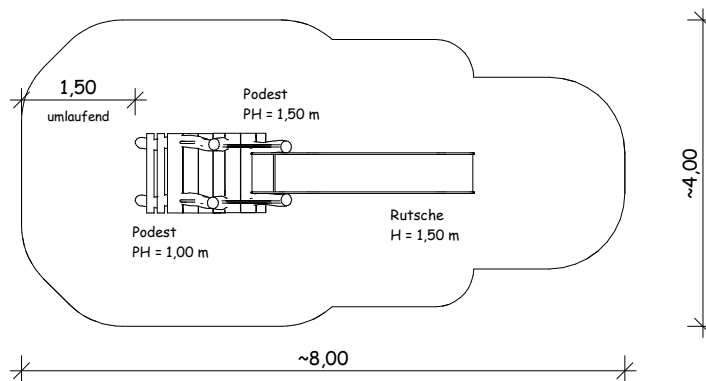

Ansicht

Draufsicht

Perspektive

Maßstab:	1 : 100	Format:	DIN A4	Blatt:	1 / 1
----------	---------	---------	--------	--------	-------

**Standard-Katalog
 Seite 145**

**Art.-Nr.: 12.01.03 - Kletterbock
 mit Rutsche**

	Datum	Name
Bearb.	09.04.2021	W.Unbehan
angewandte Normen	DIN EN 1176 - 1 : 2017	
	DIN EN 1176 - 3 : 2017	
	-	

Bei allen Maßen handelt es sich um ca. Maße, die im Endprodukt geringfügig abweichen können, da wir mit naturgewachsenen Eichenholzern arbeiten.