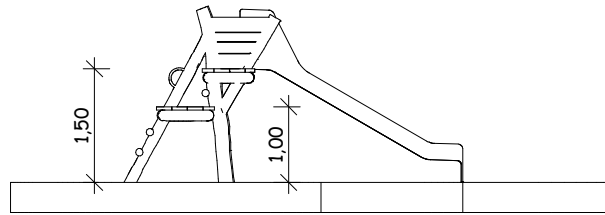

Ansicht

Draufsicht

Perspektive

Maßstab:	1 : 100	Format:	DIN A4	Blatt:	1 / 1
----------	---------	---------	--------	--------	-------

**Standard-Katalog
 Seite 145**

**Art.-Nr.: 12.01.03 - Kletterbock
 mit Rutsche**

	Datum	Name
Bearb.	09.04.2021	W.Unbehan
angewandte Normen	DIN EN 1176 - 1 : 2017	
	DIN EN 1176 - 3 : 2017	
	-	

Bei allen Maßen handelt es sich um ca. Maße, die im Endprodukt geringfügig abweichen können, da wir mit naturgewachsenen Eichenholzern arbeiten.