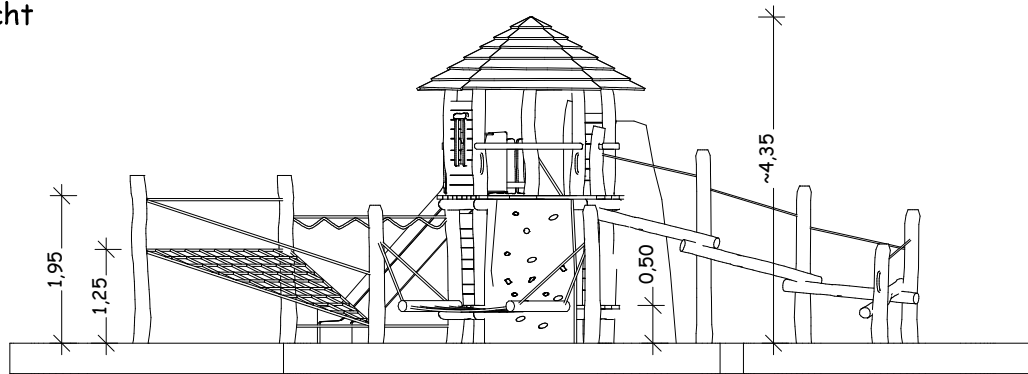

# S1.03.03 - Felsenturm 3

Maßstab: 1:100

Ansicht

Draufsicht

Bei allen Maßen handelt es sich um ca. Maße, die im Endprodukt geringfügig abweichen können, da wir mit naturgewachsenen Eichenhölzern arbeiten.