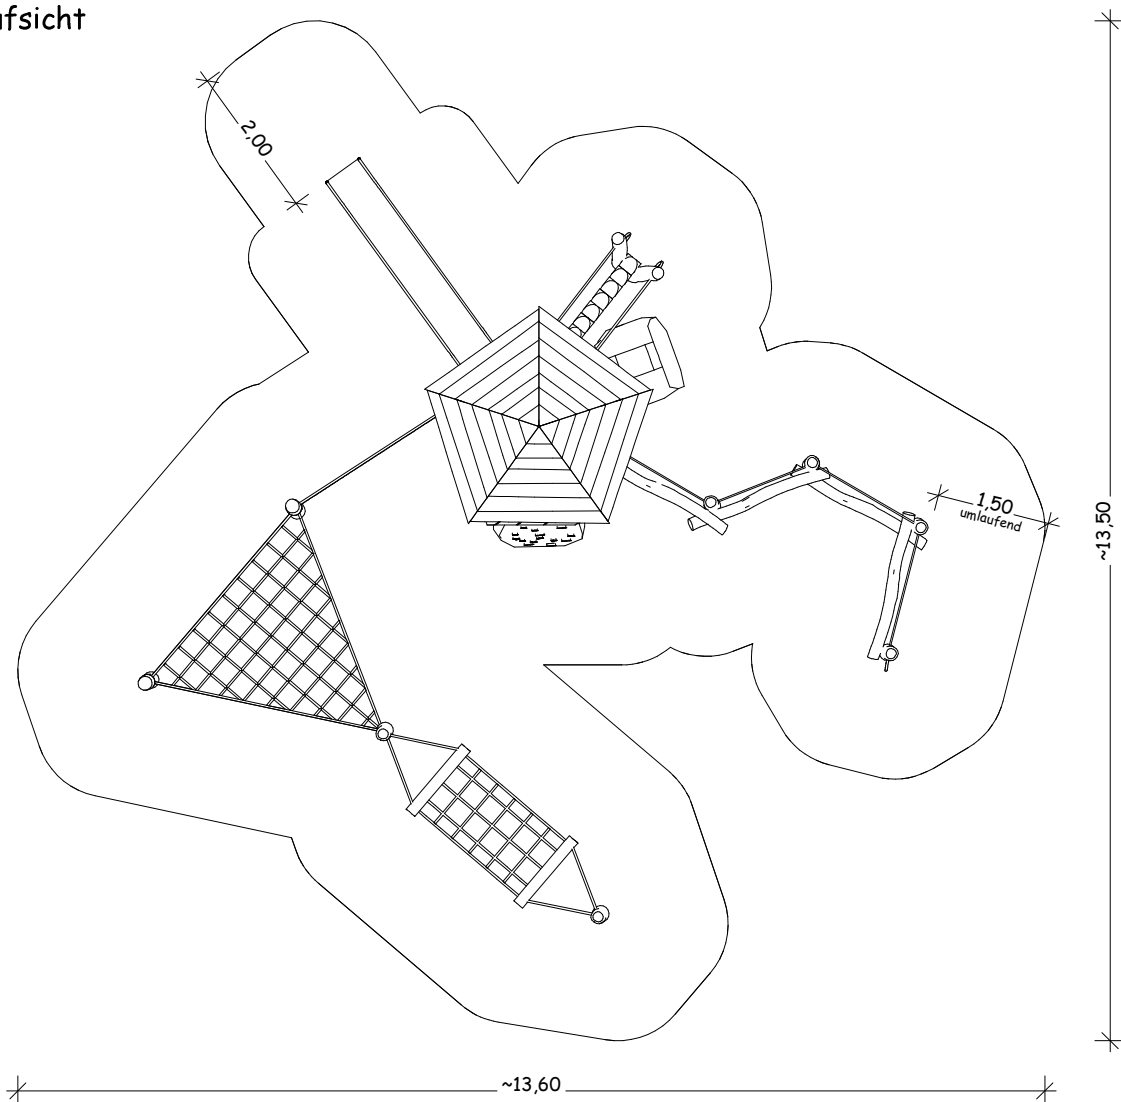

# S1.03.03 - Felsenturm 3

Maßstab: 1:100

Ansicht

Draufsicht

Bei allen Maßen handelt es sich um ca. Maße, die im Endprodukt geringfügig abweichen können, da wir mit naturgewachsenen Eichenhölzern arbeiten.