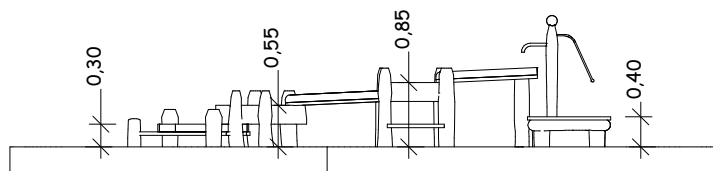

S1.01.01 - Wasserspieltreppe mit Sandsteinbecken

- für U3-Kinder geeignet

Maßstab: 1:100

Ansicht

Draufsicht

Perspektive