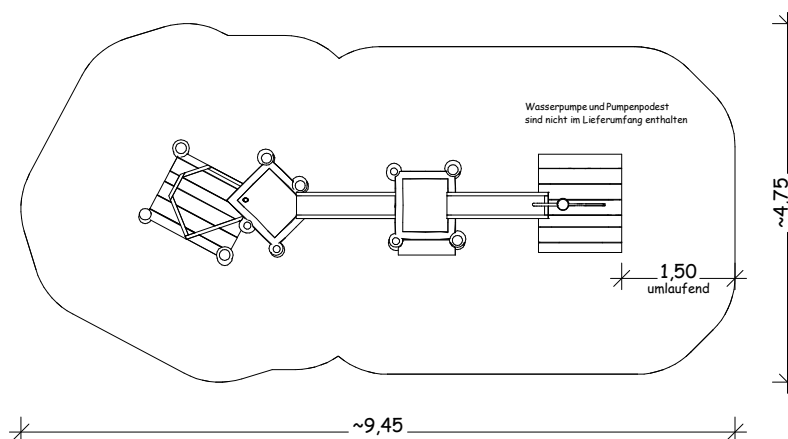

S1.01.01 - Wasserspieltreppe mit Sandsteinbecken

- für U3-Kinder geeignet

Maßstab: 1:100

Ansicht

Draufsicht

Perspektive