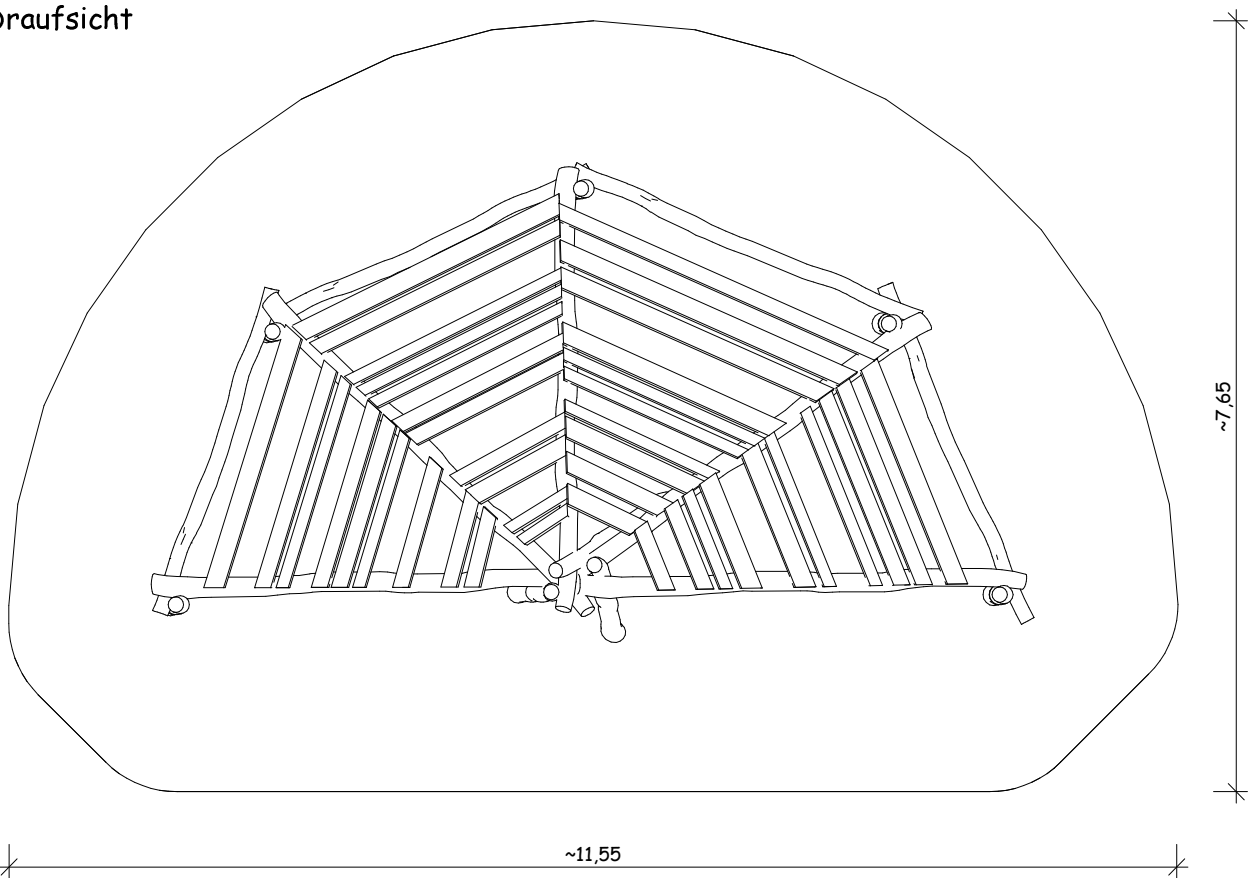

17.03.03 - Schattenpergola
Maßstab: 1:100

Ansicht

Draufsicht

Perspektiven