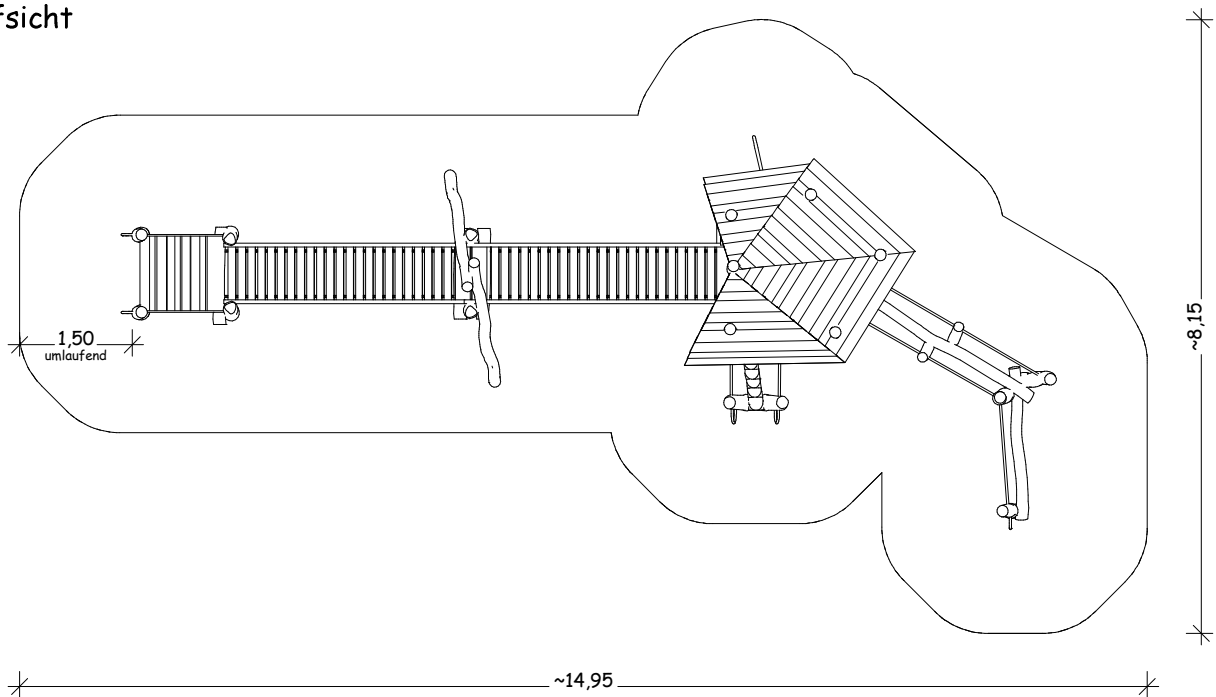

15.02.10 - Großes Baumhaus mit Doppelbrücke

Maßstab: 1:100

Ansicht

Draufsicht

Perspektive

Bei allen Maßen handelt es sich um ca. Maße, die im Endprodukt geringfügig abweichen können, da wir mit naturgewachsenen Eichenhölzern arbeiten.