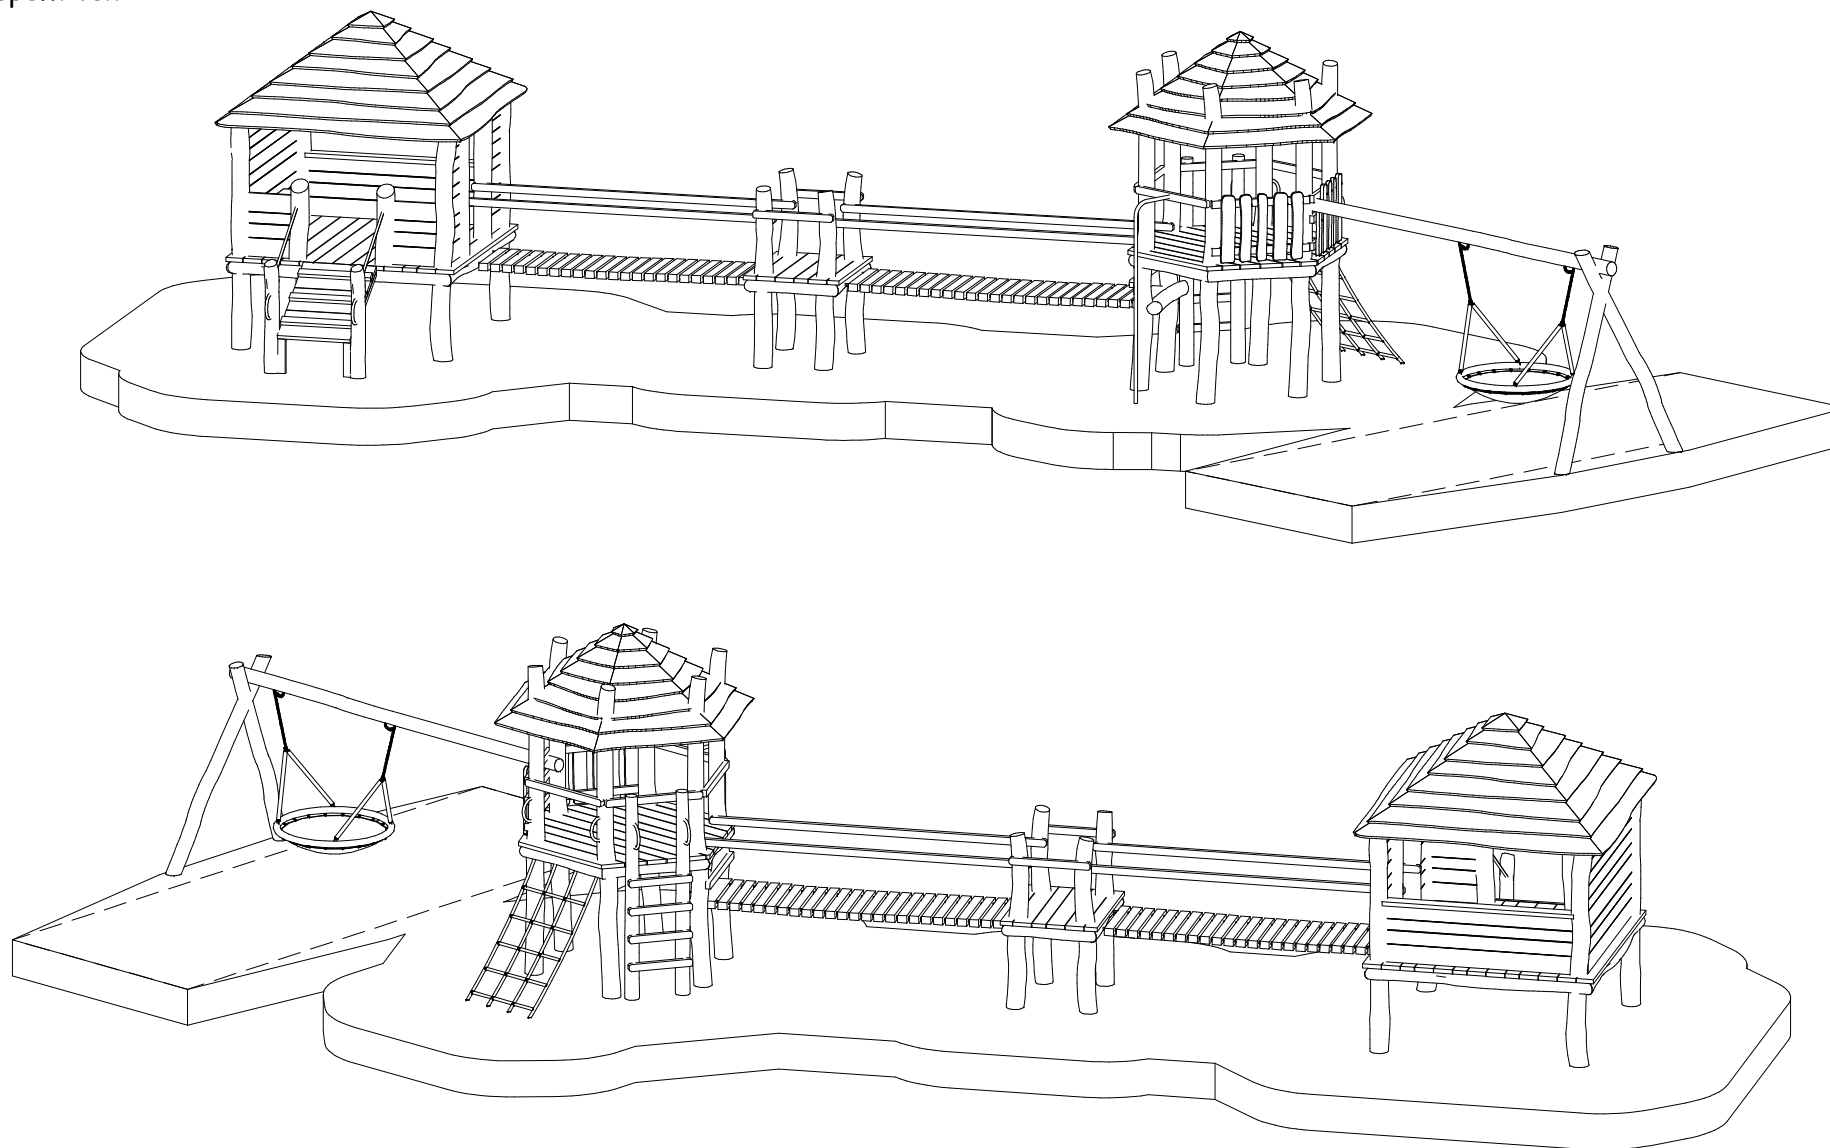

15.02.09 - Spielanlage mit Doppelbrücke und Vogelnestschaukel

Maßstab: 1:100

Ansicht

Draufsicht

Bei allen Maßen handelt es sich um ca. Maße, die im Endprodukt geringfügig abweichen können, da wir mit naturgewachsenen Eichenhölzern arbeiten.

15.02.09 - Spielanlage mit Doppelbrücke und Vogelnechtschaukel

Perspektiven

Bei allen Maßen handelt es sich um ca. Maße, die im Endprodukt geringfügig abweichen können, da wir mit naturgewachsenen Eichenhölzern arbeiten.