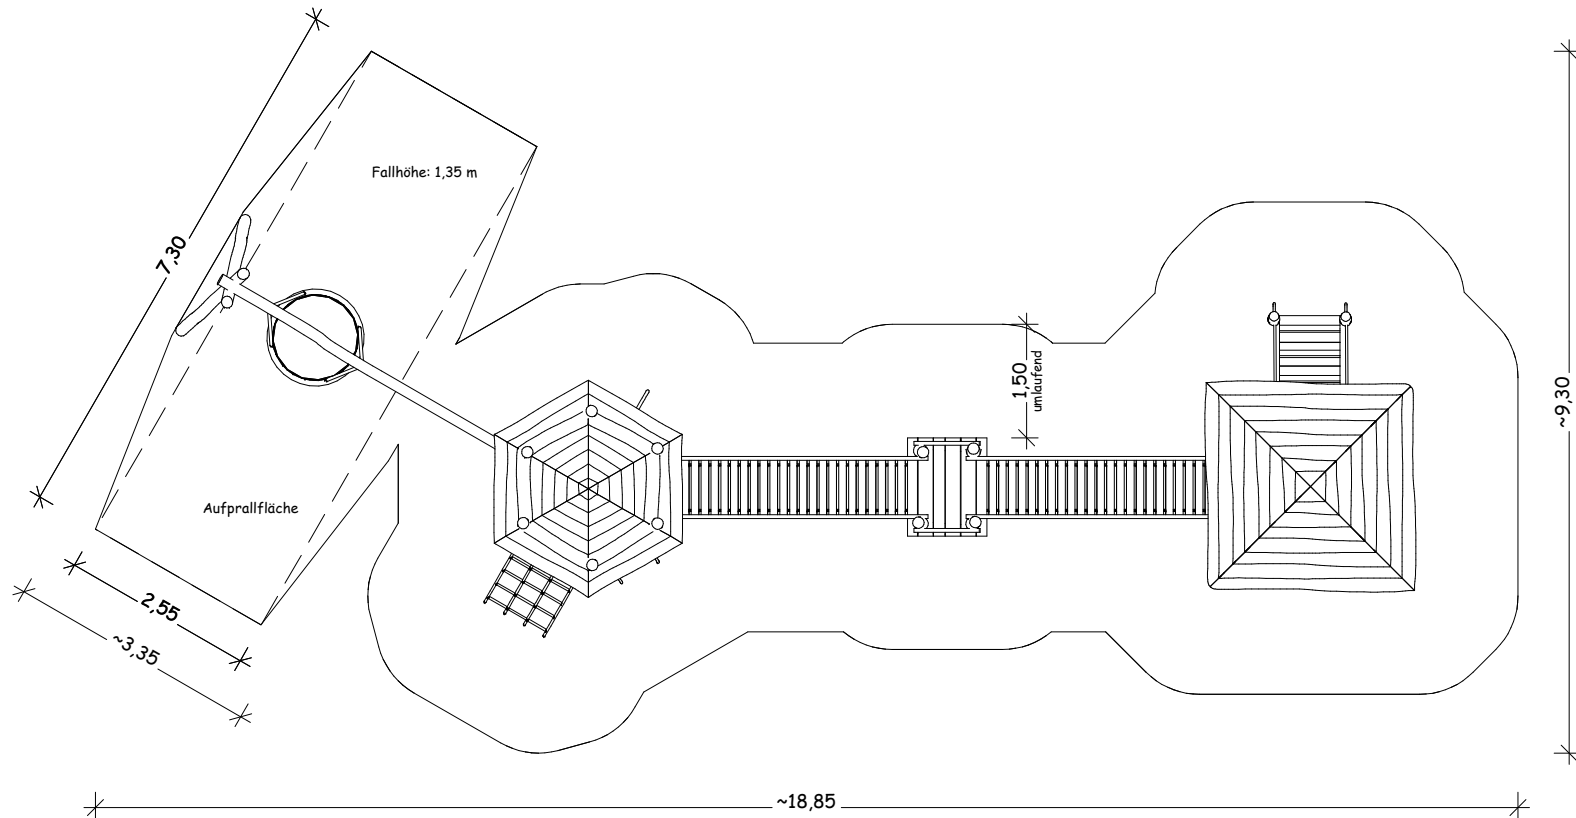

15.02.09 - Spielanlage mit Doppelbrücke und Vogelnestschaukel

Maßstab: 1:100

Ansicht

Draufsicht

Bei allen Maßen handelt es sich um ca. Maße, die im Endprodukt geringfügig abweichen können, da wir mit naturgewachsenen Eichenhölzern arbeiten.

15.02.09 - Spielanlage mit Doppelbrücke und Vogelnechtschaukel

Perspektiven

Bei allen Maßen handelt es sich um ca. Maße, die im Endprodukt geringfügig abweichen können, da wir mit naturgewachsenen Eichenhölzern arbeiten.