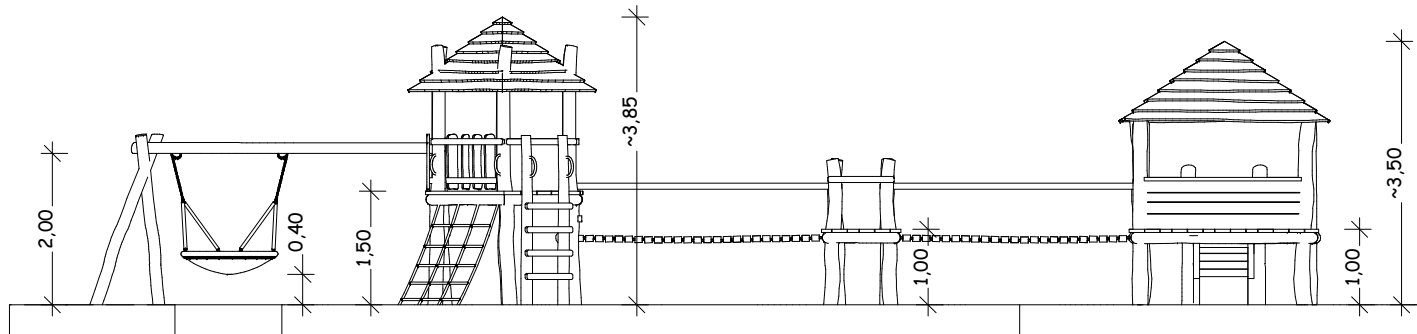

15.02.09 - Spielanlage mit Doppelbrücke und Vogelnestschaukel

Maßstab: 1:100

Ansicht

Draufsicht

Bei allen Maßen handelt es sich um ca. Maße, die im Endprodukt geringfügig abweichen können, da wir mit naturgewachsenen Eichenhölzern arbeiten.

15.02.09 - Spielanlage mit Doppelbrücke und Vogelnechtschaukel

Perspektiven

Bei allen Maßen handelt es sich um ca. Maße, die im Endprodukt geringfügig abweichen können, da wir mit naturgewachsenen Eichenhölzern arbeiten.