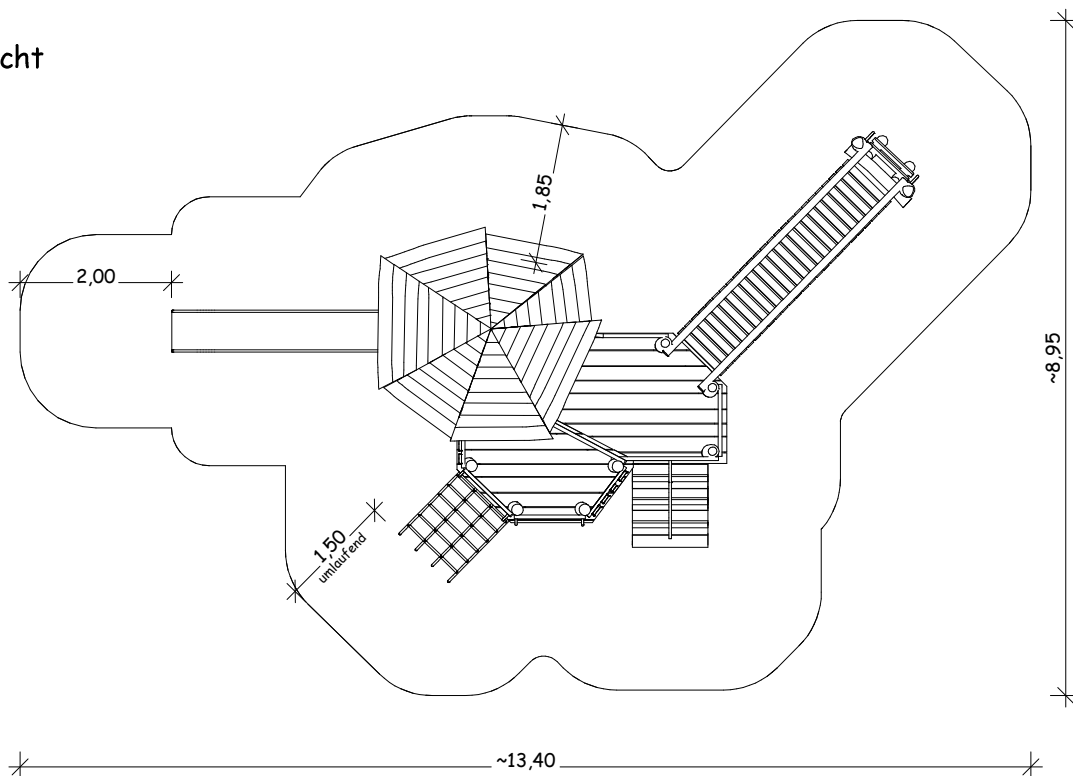

15.02.08 - Zentralspielturm mit Dach Maßstab: 1:100

Ansicht

Draufsicht

Perspektive

Bei allen Maßen handelt es sich um ca. Maße, die im Endprodukt geringfügig abweichen können, da wir mit naturgewachsenen Eichenholzern arbeiten.