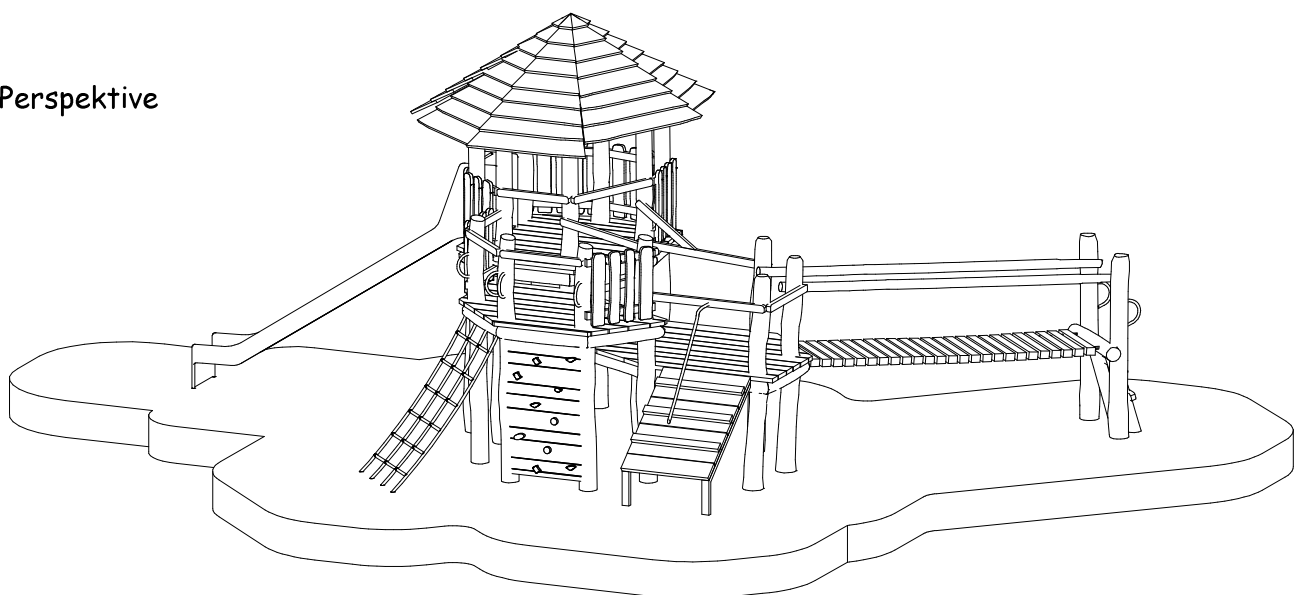

15.02.08 - Zentralspielturm mit Dach Maßstab: 1:100

Ansicht

Draufsicht

Perspektive

Bei allen Maßen handelt es sich um ca. Maße, die im Endprodukt geringfügig abweichen können, da wir mit naturgewachsenen Eichenholzern arbeiten.