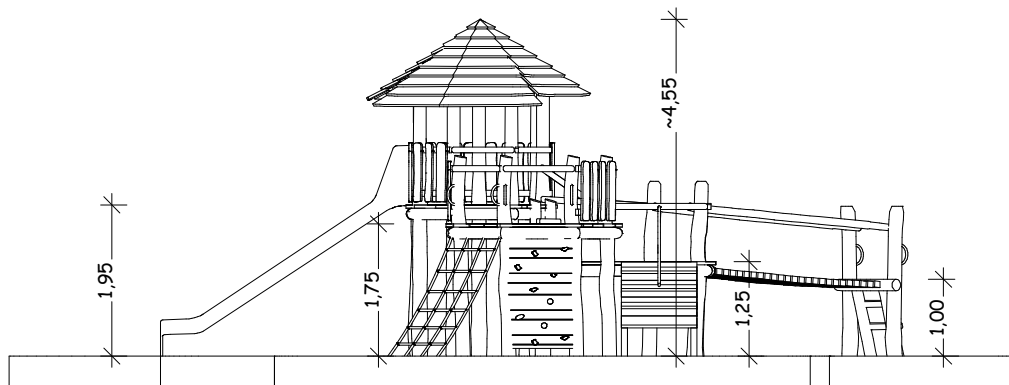

15.02.08 - Zentralspielturm mit Dach Maßstab: 1:100

Ansicht

Draufsicht

Perspektive

Bei allen Maßen handelt es sich um ca. Maße, die im Endprodukt geringfügig abweichen können, da wir mit naturgewachsenen Eichenholzern arbeiten.