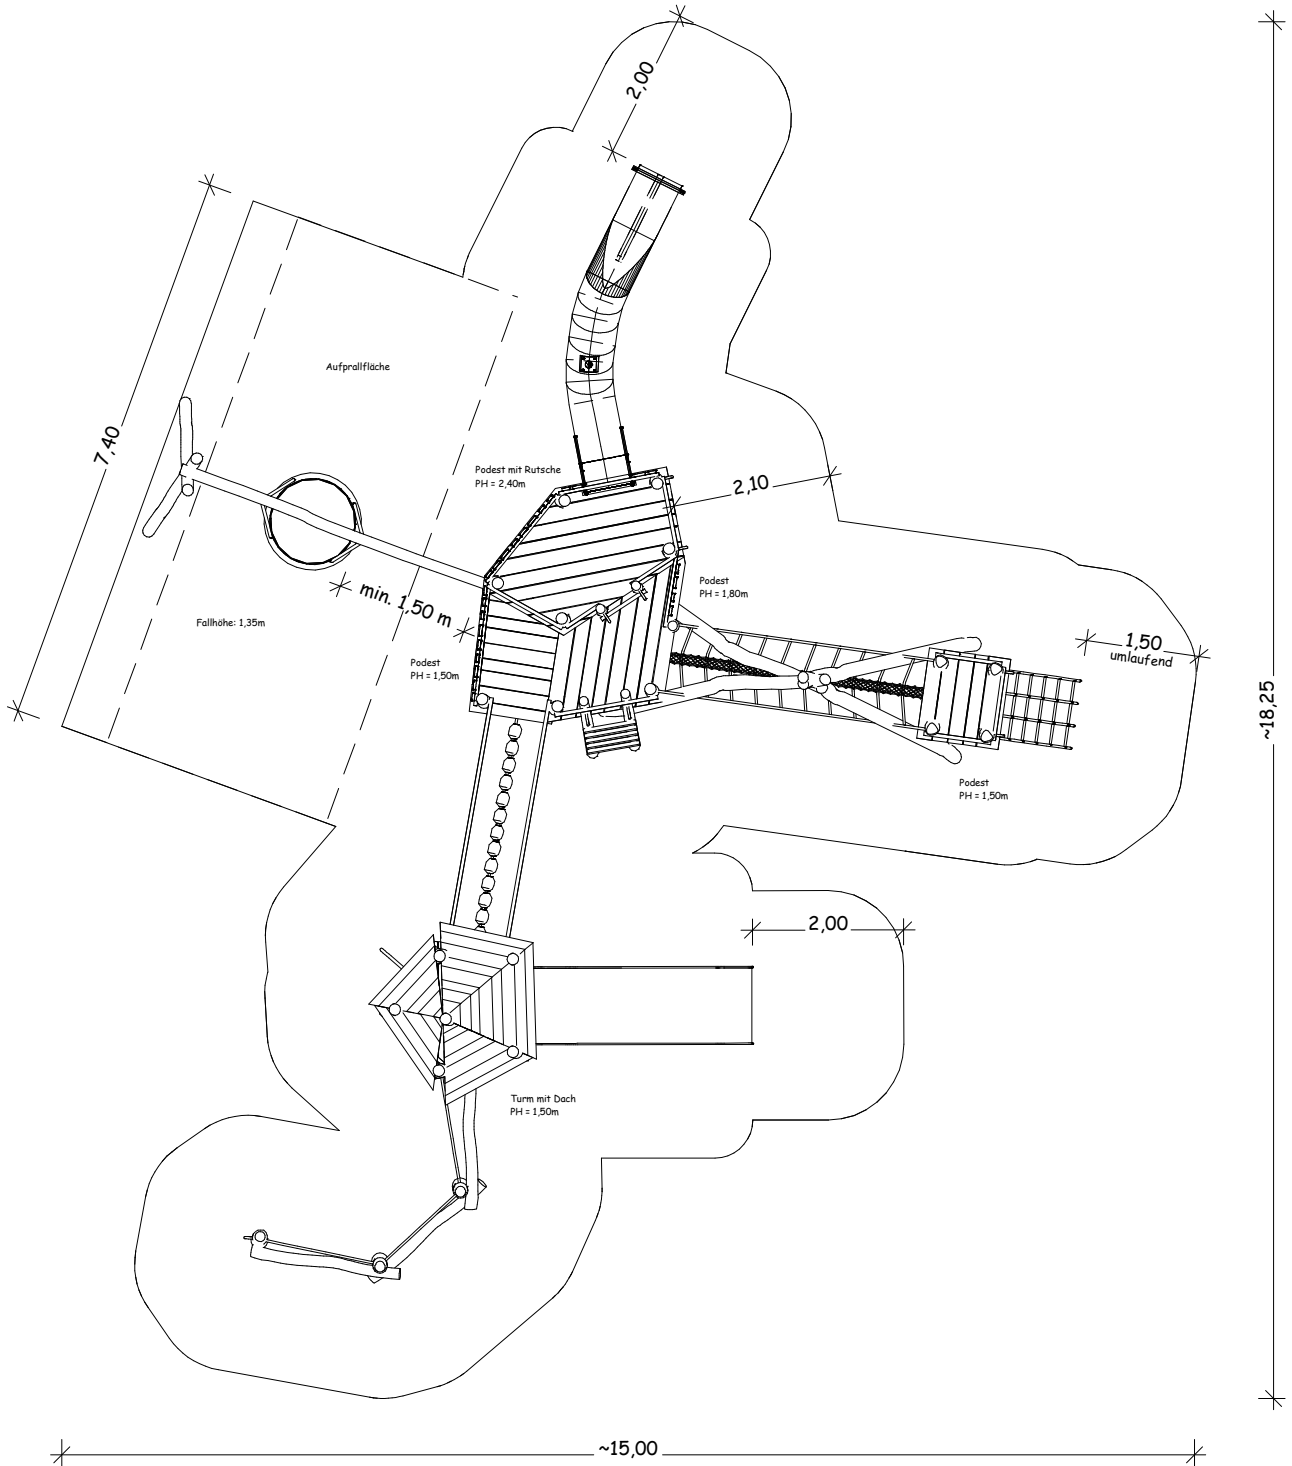

13.02.05 - Große Aktivspielanlage  
Maßstab: 1:100

Draufsicht

Bei allen Maßen handelt es sich um ca. Maße, die im Endprodukt geringfügig abweichen können, da wir mit naturgewachsenen Eichenhölzern arbeiten.