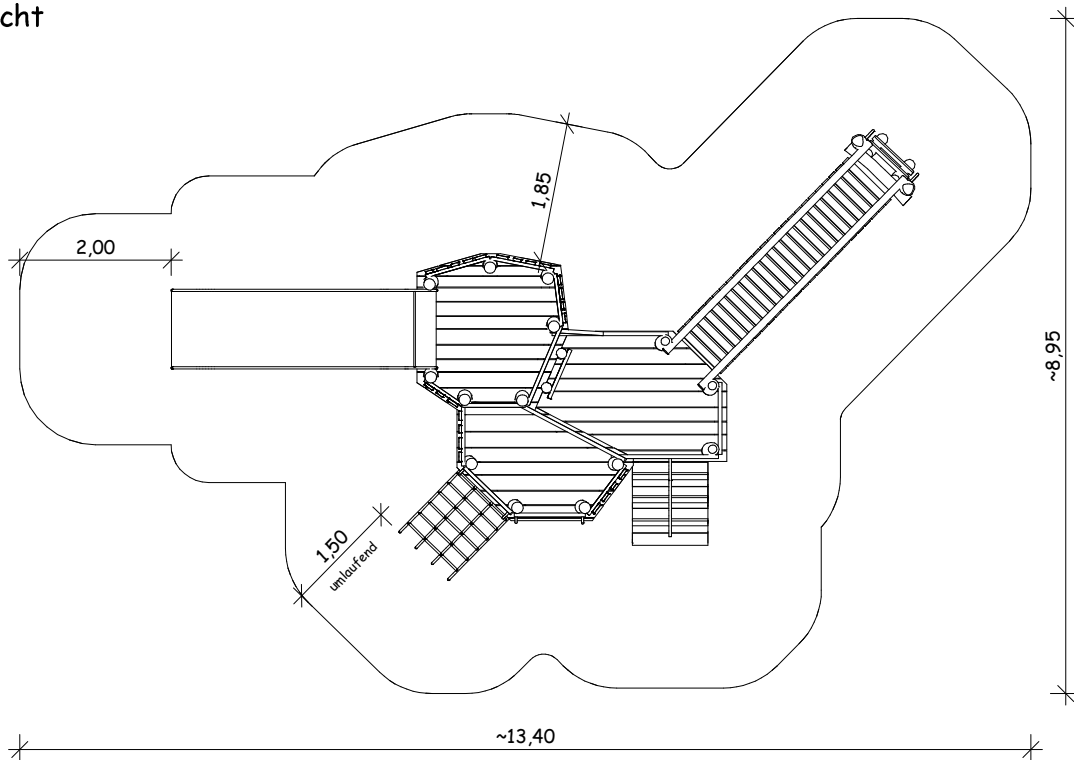

12.03.03 - Zentralspielturm Maßstab: 1:100

Ansicht

Draufsicht

Perspektive