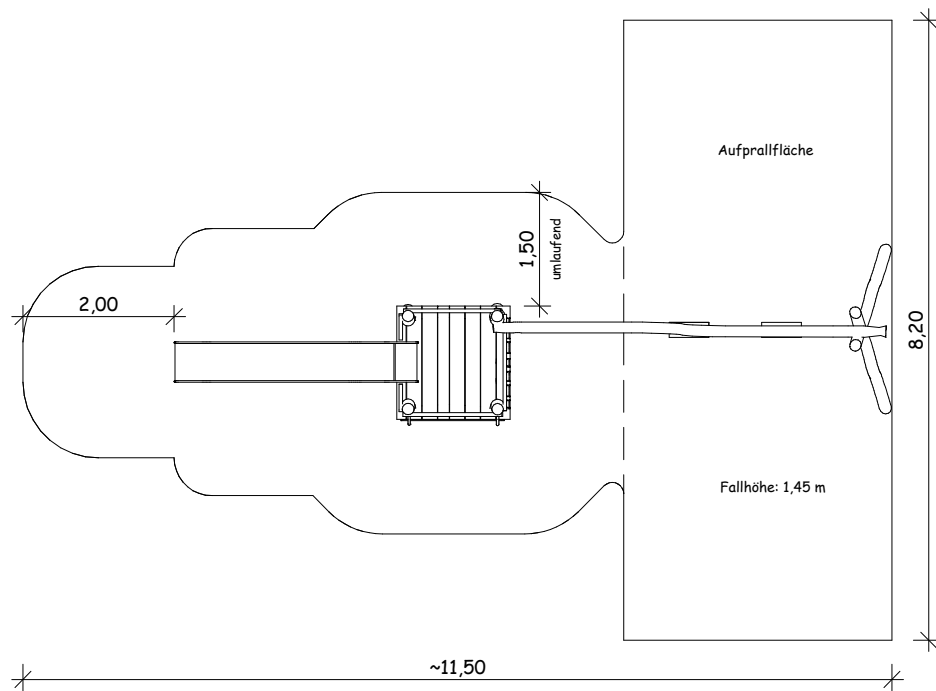

12.02.02 - Kleiner Rutschenturm Maßstab: 1:100

Ansicht

Draufsicht

Perspektive