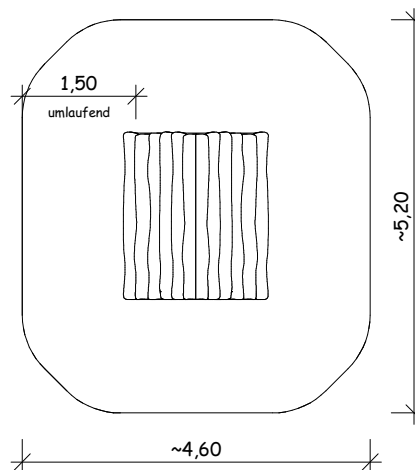

11.03.01 - Kleines Spielhaus
- für U3-Kinder geeignet
Maßstab: 1:100

Ansicht

Draufsicht

Perspektive