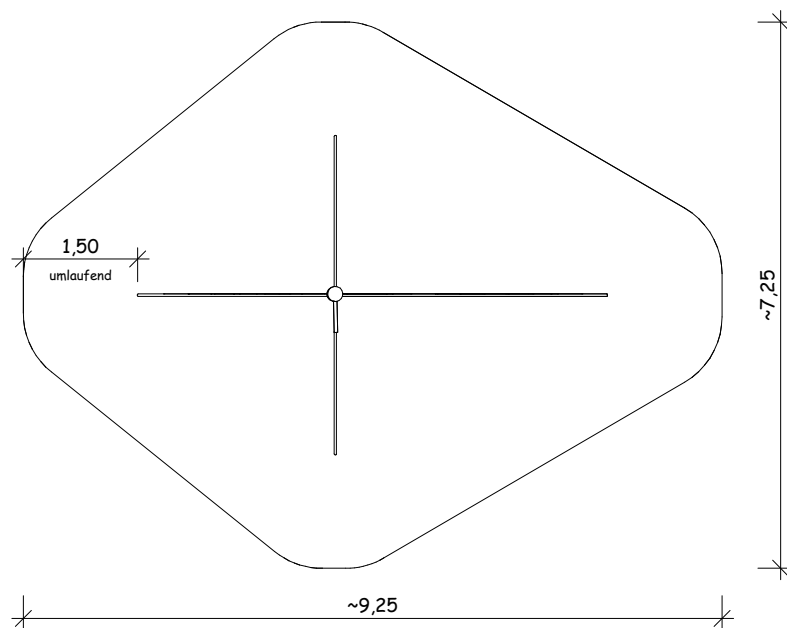

08.07.01 - Jolle auf Abwegen
Maßstab: 1:100

Ansicht

Draufsicht

Perspektive