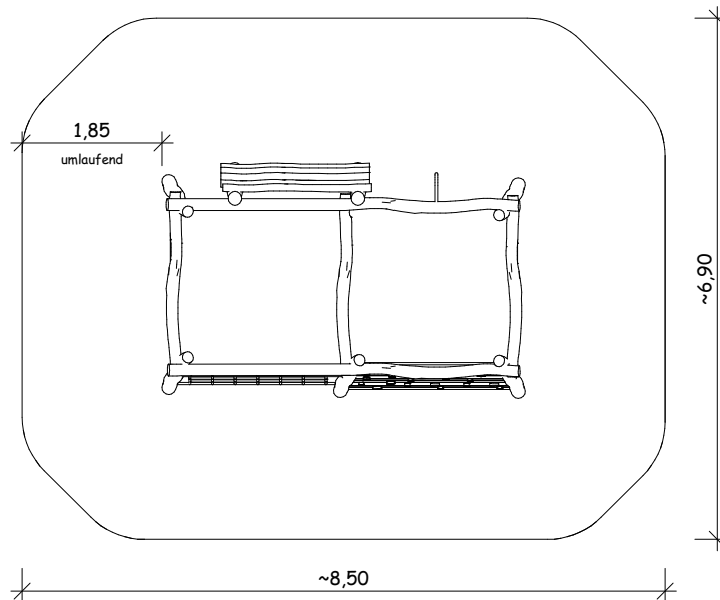

08.04.03 - Große Kletterpyramide

Maßstab: 1:100

Ansicht

Draufsicht

Perspektive