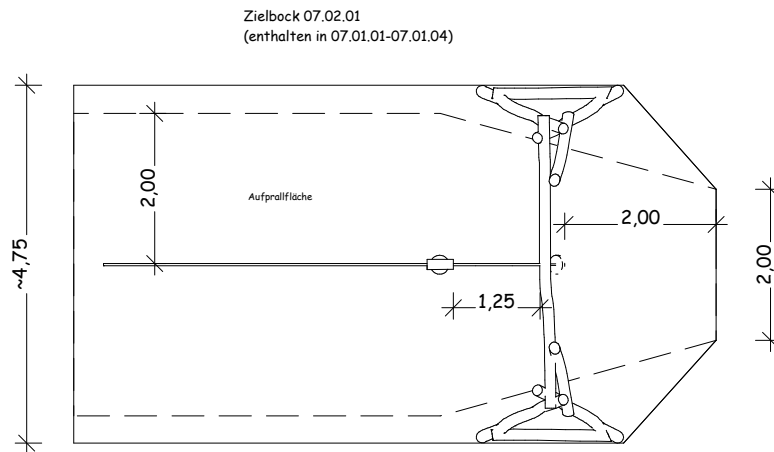

07.02.01 - Seilbahn Zielbock

Maßstab: 1:100

Ansicht

Draufsicht

Perspektive