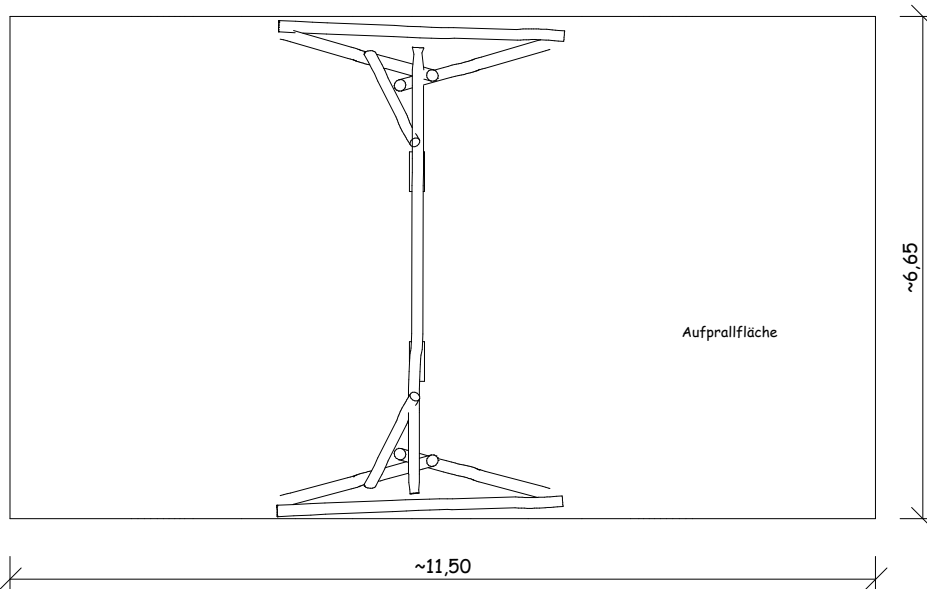

06.03.01 - Kleine Talschaukel

Maßstab: 1:100

Ansicht

Draufsicht

Perspektive

Bei allen Maßen handelt es sich um ca. Maße, die im Endprodukt geringfügig abweichen können, da wir mit naturgewachsenen Eichenhölzern arbeiten.