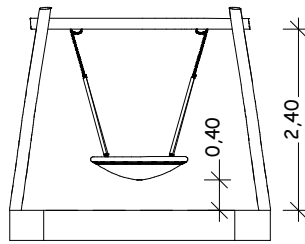

06.02.031 - Vogelnestschaukel 240cm
Maßstab: 1:100

Ansicht

Draufsicht

Perspektive