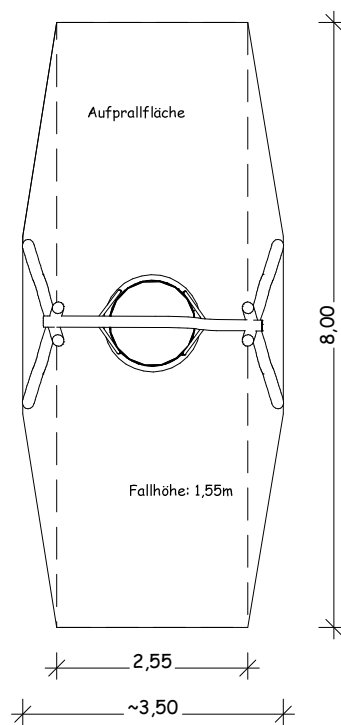

06.02.031 - Vogelnestschaukel 240cm
Maßstab: 1:100

Ansicht

Draufsicht

Perspektive