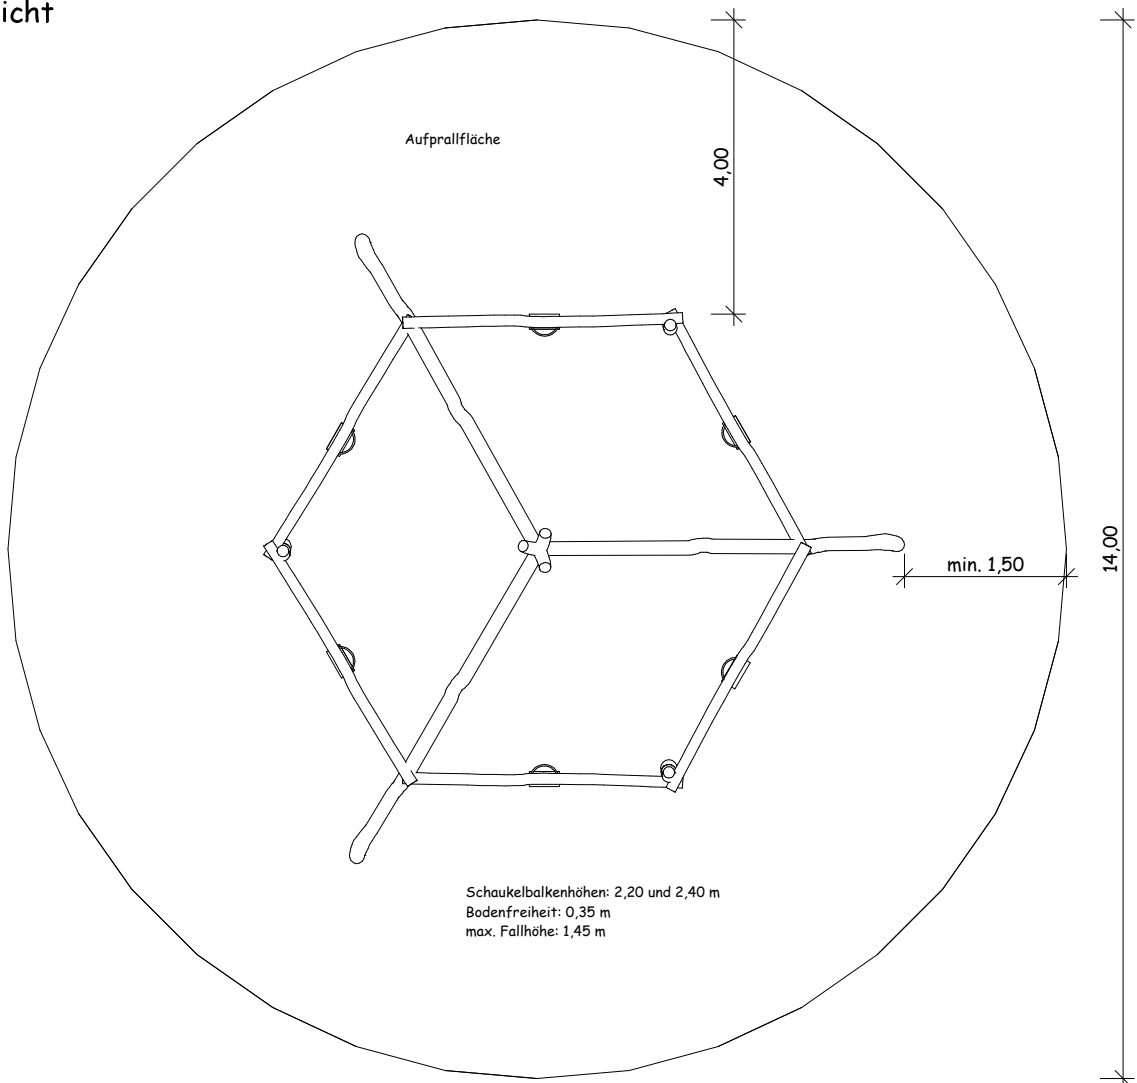

06.01.05 - Sechseckschaukel
Maßstab: 1:100

Draufsicht

Perspektive