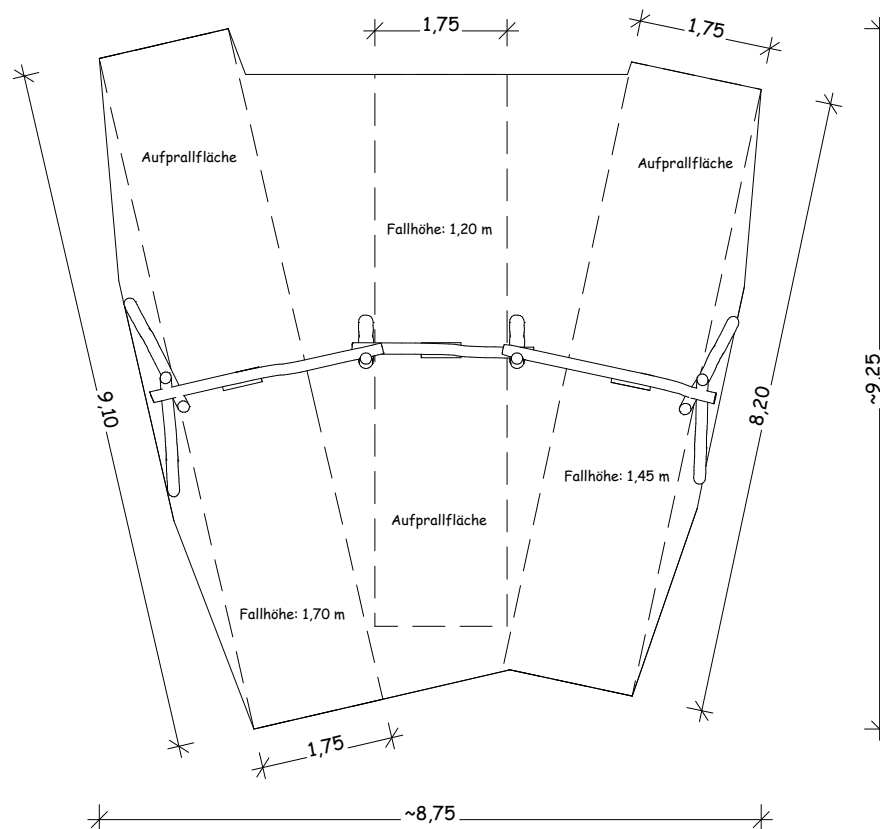

06.01.04 - Triangelschaukel

Maßstab: 1:100

Ansicht

Draufsicht

Perspektive