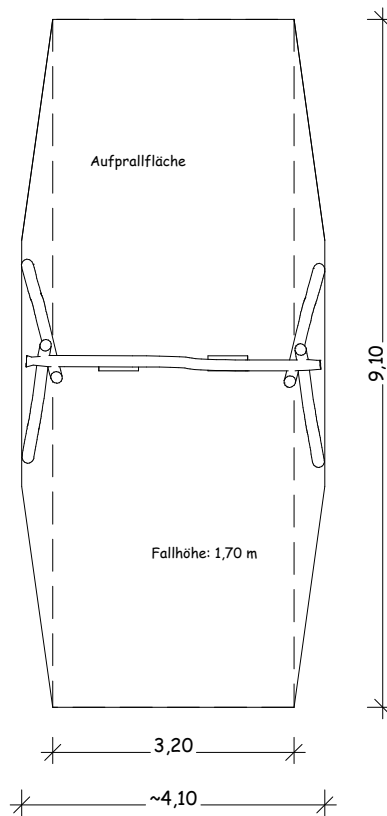

06.01.023 - Doppelschaukel 300cm
Maßstab: 1:100

Ansicht

Draufsicht

Perspektive