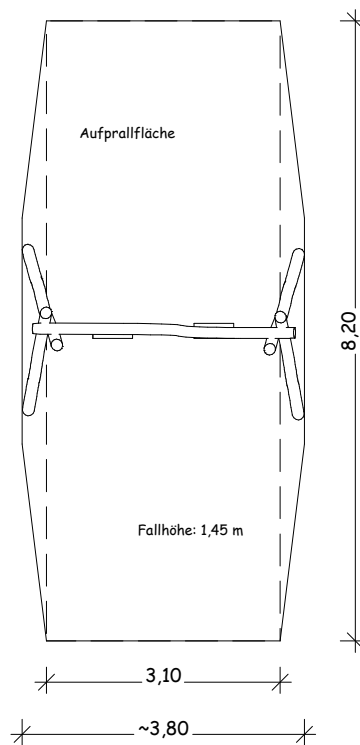

06.01.022 - Doppelschaukel 250cm
Maßstab: 1:100

Ansicht

Draufsicht

Perspektive