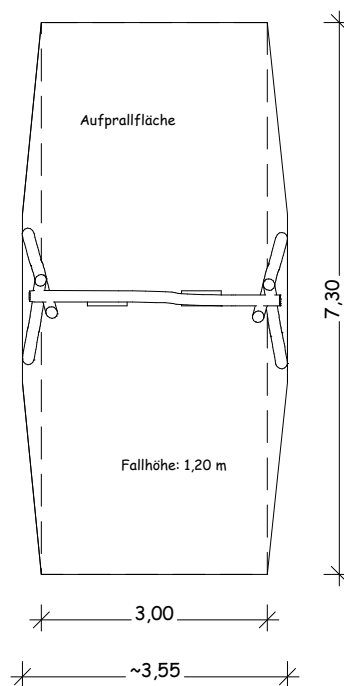

06.01.021 - Doppelschaukel 200 cm  
Maßstab: 1:100

Ansicht

Draufsicht

Perspektive