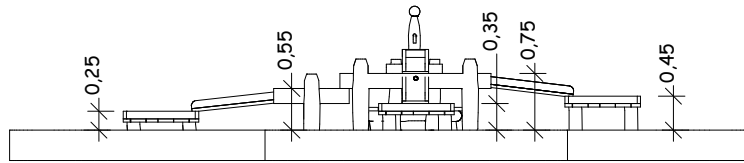

04.02.08 - Wasserspielanlage mit Quellbecken
- für U3-Kinder geeignet
Maßstab: 1:100

Ansicht

Draufsicht

Perspektive