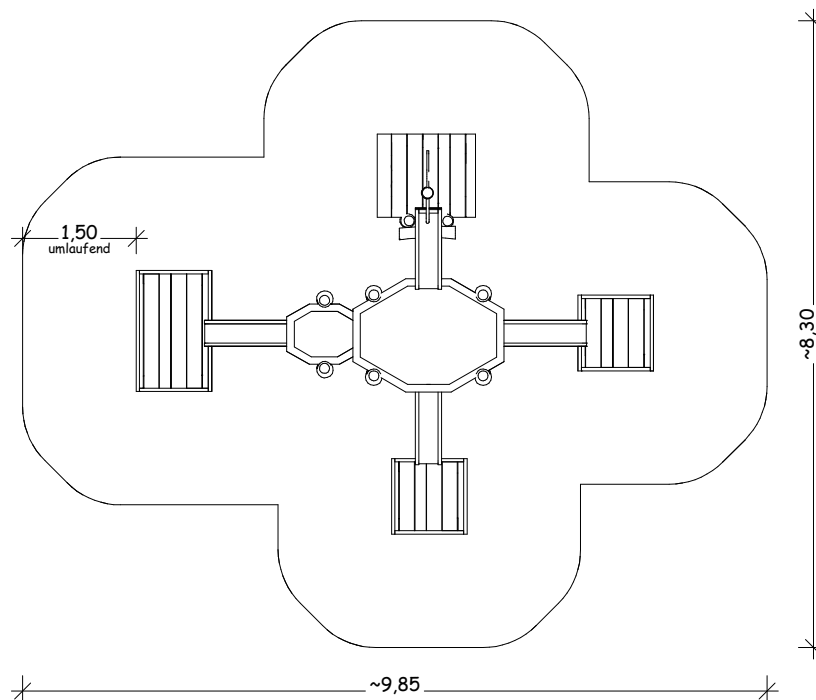

04.02.08 - Wasserspielanlage mit Quellbecken
- für U3-Kinder geeignet
Maßstab: 1:100

Ansicht

Draufsicht

Perspektive