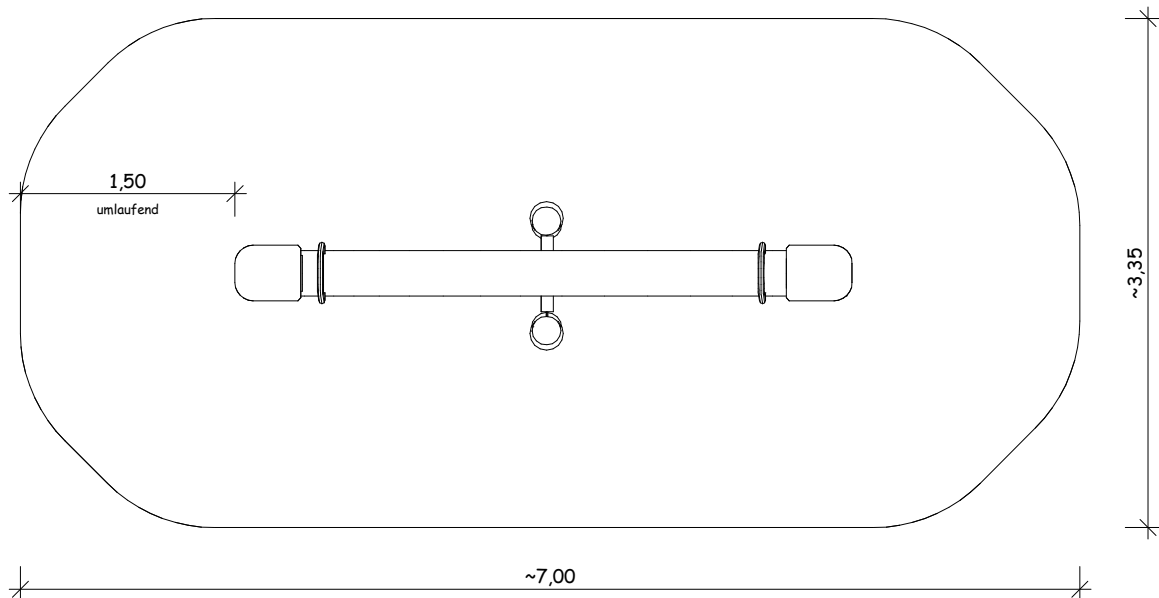

03.01.03 - Stehwippe

Maßstab: 1:50

Ansicht

Draufsicht

Perspektive