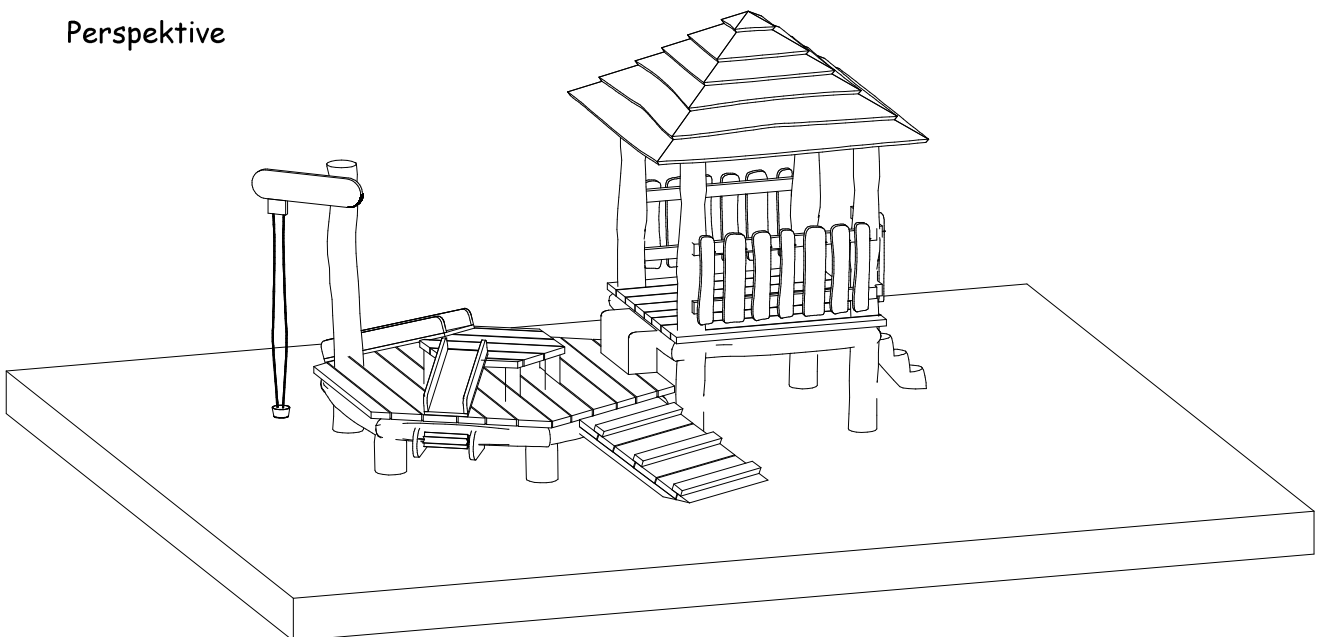

# 11.05.01 - Bude mit Sandspielpodest

Maßstab: 1:100

Ansicht

Draufsicht

Perspektive

Bei allen Maßen handelt es sich um ca. Maße, die im Endprodukt geringfügig abweichen können, da wir mit naturgewachsenen Eichenhölzern arbeiten.