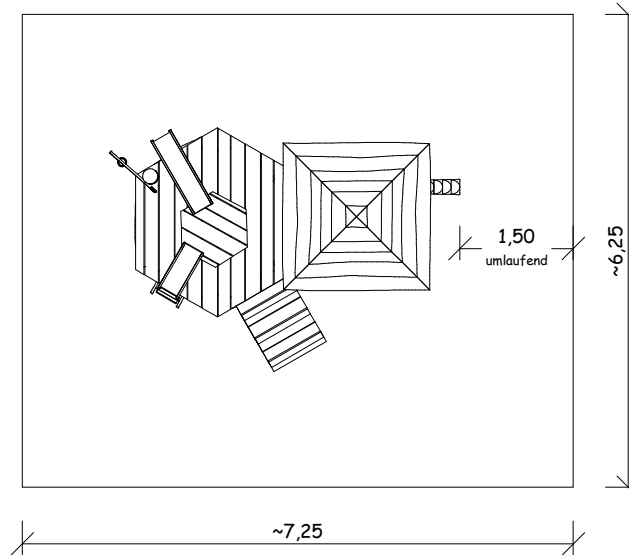

# 11.05.01 - Bude mit Sandspielpodest

Maßstab: 1:100

Ansicht

Draufsicht

Perspektive

Bei allen Maßen handelt es sich um ca. Maße, die im Endprodukt geringfügig abweichen können, da wir mit naturgewachsenen Eichenhölzern arbeiten.