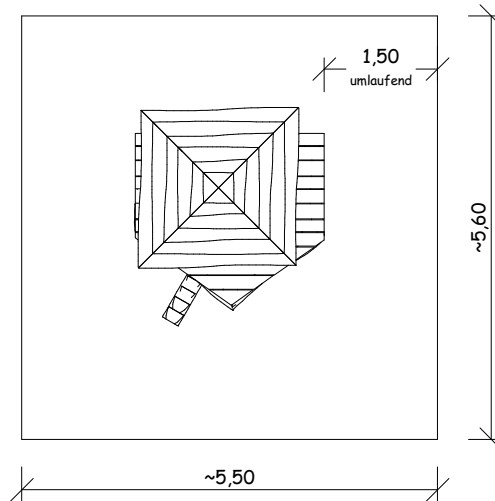

# 11.01.01 - Fischerhütte 1

Maßstab: 1:100

Ansicht

Draufsicht

Perspektive

Bei allen Maßen handelt es sich um ca. Maße, die im Endprodukt geringfügig abweichen können, da wir mit naturgewachsenen Eichenhölzern arbeiten.