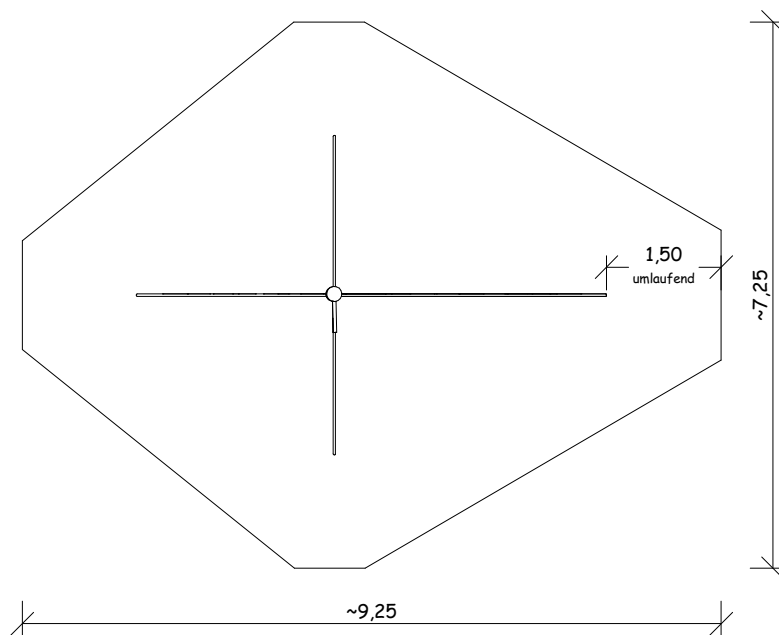

# 08.07.01 - Jolle auf Abwegen Maßstab: 1:100

Ansicht

Draufsicht

Perspektive

Bei allen Maßen handelt es sich um ca. Maße, die im Endprodukt geringfügig abweichen können, da wir mit naturgewachsenen Eichenhölzern arbeiten.