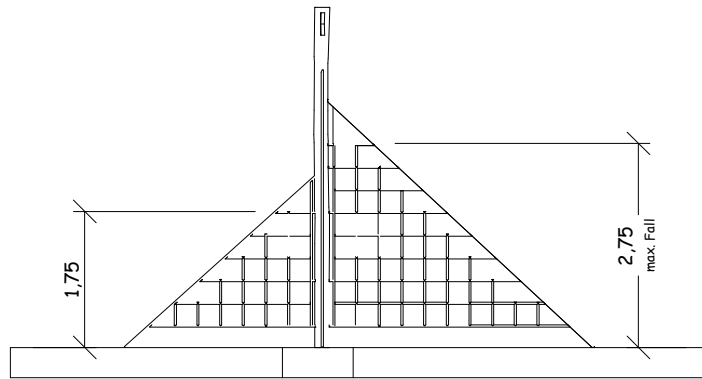

# 08.07.01 - Jolle auf Abwegen Maßstab: 1:100

Ansicht

Draufsicht

Perspektive

Bei allen Maßen handelt es sich um ca. Maße, die im Endprodukt geringfügig abweichen können, da wir mit naturgewachsenen Eichenhölzern arbeiten.