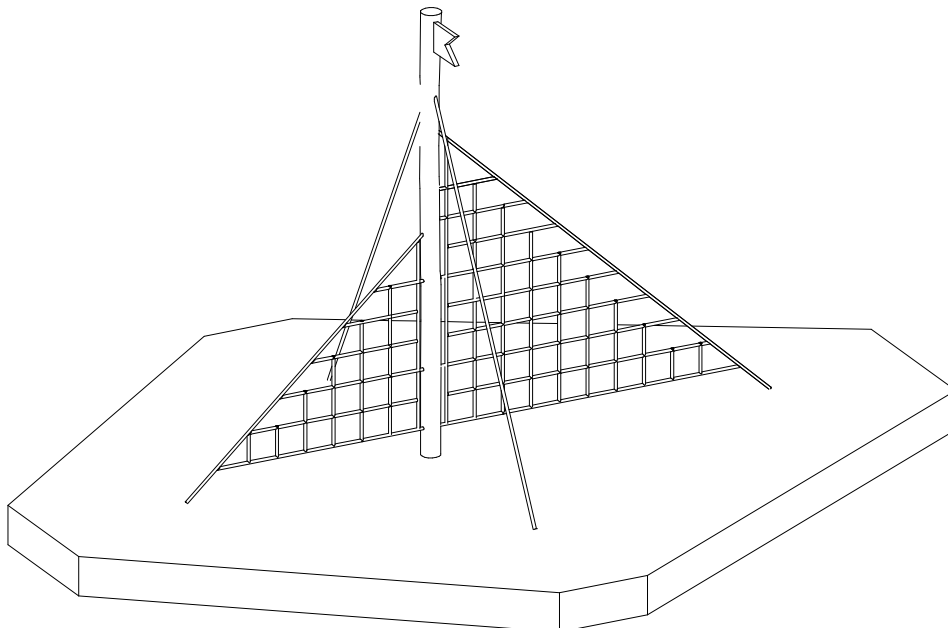

# 08.07.01 - Jolle auf Abwegen Maßstab: 1:100

Ansicht

Draufsicht

Perspektive

Bei allen Maßen handelt es sich um ca. Maße, die im Endprodukt geringfügig abweichen können, da wir mit naturgewachsenen Eichenhölzern arbeiten.