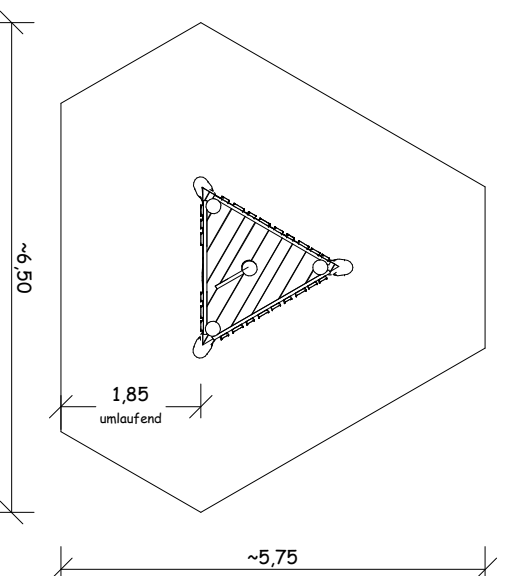

08.06.01 - Kleines Piratennest  
Maßstab: 1:100

Ansicht

Draufsicht

Perspektive

Bei allen Maßen handelt es sich um ca. Maße, die im Endprodukt geringfügig abweichen können, da wir mit naturgewachsenen Eichenholzern arbeiten.